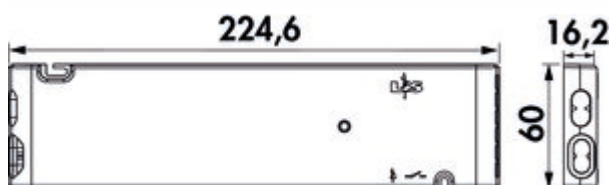

Functionele FW-converter

Productnummer: 7061271

Configuratie: module 2 (draadloos), 30 W, 6-voudige verdeler

Configuratie-opties

- 7061271 | module 2 (draadloos), 30 W, 6-voudige verdeler
- 7061273 | module 2 (draadloos), 60 W, 6-voudige verdeler
- 7061281 | module 3 (Bluetooth + draadloos), 30 W, 6-voudige verdeler
- 7061283 | module 3 (Bluetooth + draadloos), 60 W, 6-voudige verdeler
- 7061286 | module 2 (draadloos), 15 W, 4-voudige verdeler
- 7061287 | module 3 (Bluetooth + draadloos), 15 W, 4-voudige verdeler

[meer info...](#)

Technische gegevens

Type artikel	Converter	Compatibel met LIC-systeem	Ja
Garantie	2 jaar Naber-garantie (behalve op slijtageonderdelen), de algemene garantievoorwaarden van Naber GmbH zijn van toepassing.	Lengte van de toevoerleiding (primair)	2.000 mm
Breed	224,6 mm	Verlichtingsvermogen	30 watt
Connectiviteit	draadloos	Uitgangsspanning	voor 12 VDC
Vorm	hoekig	Armatuur sleuven	6