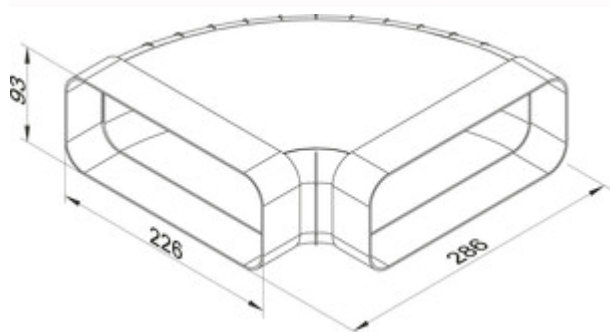

F-RBH 150 coude de tuyau horizontal 90°

Numéro de produit: 4043003

Configuration: blanc

Options de configuration

4043003 | blanc

- ✓ Élément de raccordement
 - ✓ Système d'emboîtement pour un collage ultérieur
- Avec corps conducteurs d'air et manchons préformés des deux côtés.

[plus d'infos...](#)

Fiche technique

Type d'article	Élément de raccordement	Diamètre extérieur	150 mm
Largeur	286 mm	Dimension du système	150
Matériau	polypropylène	Forme de raccordement	angulaire
Montage/fixation	Système d'emboîtement pour un collage ultérieur	Système de ventilation	COMPAIR flow 150
Forme	angulaire		