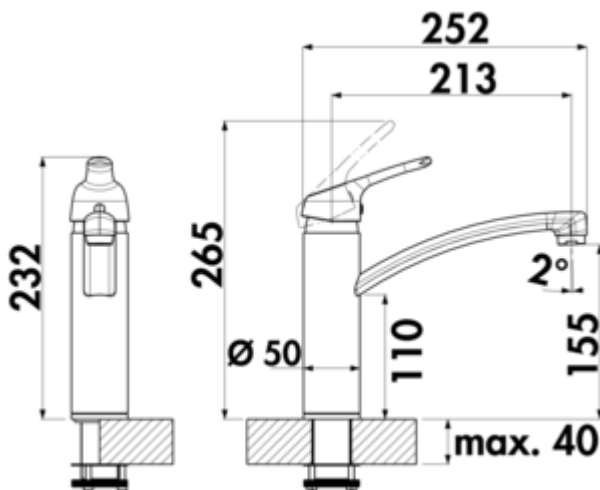

LINEA Fuoco 1

Produktnummer: 5011321
 Konfiguration: chrom, Niederdruck

Konfigurationsoptionen

- 5011320 | chrom, Hochdruck
- 5011321 | chrom, Niederdruck
- 5011322 | edelstahlfinish, Hochdruck
- 5011323 | edelstahlfinish, Niederdruck
- 5011326 | schwarz matt, Hochdruck
- 5011327 | schwarz matt, Niederdruck

- ✓ Spültischarmatur
- ✓ Niederdruck
- ✓ mit schwenkbarem Auslauf

Einhebelmischer. Mit schwenkbarem Auslauf, Laminarstrahlregler und Keramikkartusche.

- Schwenkbereich 360°
- Bohr-Ø 35 mm
- entspricht der deutschen und europäischen Trinkwasserverordnung/-richtlinie

[weitere Infos...](#)

Technische Daten

Artikeltyp	Spültischarmatur	Kartusche mit keramischen Dichtscheiben	Ja
Marke	LINEA	Schwenkbereich Auslauf	360°
Höhe	232 mm	Armaturenart	Einhebelmischer
Breite	50 mm	Betriebsdruck	Niederdruck
Anzahl Griffe	1	Material	Messing
Aufbauhöhe gesamt	232 mm	Arbeitsplattenstärke	40 mm
Ausladung	213 mm	Hahnlochanzahl	1
Auslauf	mit schwenkbarem Auslauf	Kartuschengröße	35 mm
Auslaufhöhe	155 mm	Neigungswinkel Strahlregler	2 °
Bedienungsart	Hebel	Anschlussart	G 3/8" F
Bohrdurchmesser	35 mm	Anschlussgröße	DN 15
Griffposition	oben	Anschlusschläuche	600 mm