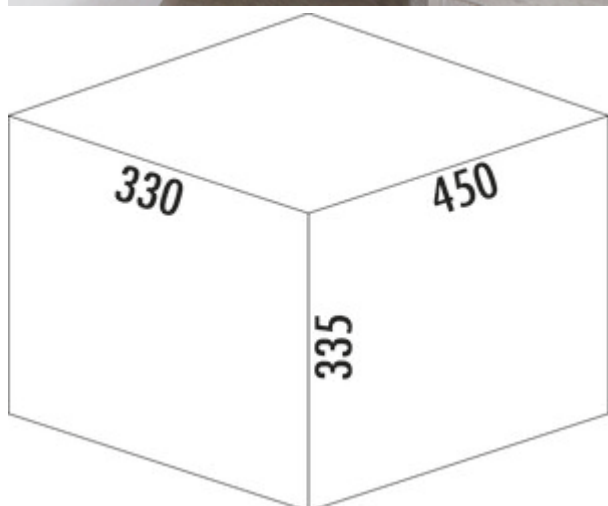

WESCO® Pullboy Soft Comfort® 335 K/450-2

Productnummer: 8011122

Configuratie: antraciet

Configuratie-opties

8011122 | antraciet

- ✓ Frontuittreksystemen
- ✓ volledig uittrekbaar
- ✓ 22 l

Met vaststaand deksel. Incl. uittrekborgpennen.

- afvalvolume 22 (2 x 11) liter
- afmetingen: 335 x 412 x 330 mm (H x B x D)
- montage: zijwandmontage met frontpaneel
- afvalstelsel met soft intreksysteem en demping
- voor 16/19 mm zijwanden

[meer info...](#)

Technische gegevens

Type artikel	Systeem voor afvalinzameling	Type afvalverzamelaar	Frontuittreksystemen
Merk	WESCO®	Geleiderail diepte	420 mm
Breed	412 mm	Totaal volume	22 l
Materiaal	kunststof	Volume/inhoud container 1	11 l
Kastbreedte	450 mm	Volume/inhoud container 2	11 l
Monteren/bevestigen	zijwand (deksel) frontpaneel metalen Comfort Plus inbouwsjabloon	Vorm	hoekig
Verder	incl. uittrekborgpennen	Zacht sluiten	Ja
Kleur totale dekking	antraciet	Voor zijwanddikte	16/19 mm
Omslag	Ja	Kleur frame	antraciet
Type hoes	Volledig deksel	Volume/inhoud container	11/11
Aantal containers	2	Draagkracht	max. 30 kg
Technologie openen	volledig uittrekbaar	Vergrendelmechanisme	Met demper