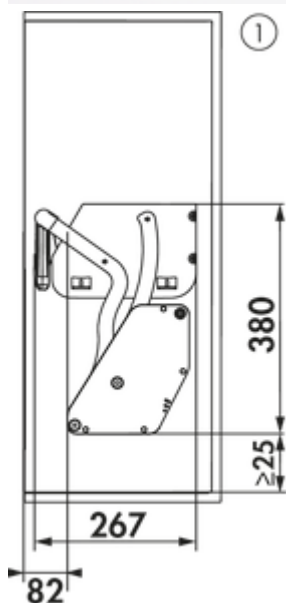

iMove set Single Tray

Productnummer: 8031105

Configuratie: voor 900 mm kast, B 862 mm

Configuratie-opties

8031104 | voor 600 mm kast, B 562 mm

8031105 | voor 900 mm kast, B 862 mm

- ✓ Liftbeslagen
- ✓ belading tot 8 kg
- ✓ Kastbreedte: 900 mm

Liftbeslag. Zilver. Incl. bevestigingsmateriaal (1 boorsjabloon, 8 houtschroeven 4,5 x 50 mm). Geschikt voor toerusting.

- minimum kasthoogte* (naar boven geen limiet)
- bij deur met scharnieren: 520 mm
- bij toepassing van liftbeslagen: 650 mm
- passend voor 16 mm en 19 mm zijwanden
- belading tot 8 kg
- 380 x 267 mm (H x D)

*_x0007_Kasthoogte is afhankelijk van scharnierpositie, Scharnierinspringing of liftbeslag (zie tekeningen 1–4).

[meer info...](#)

Technische gegevens

Type artikel	Liftbeslagen	Voor zijwanddikte	16/19 mm
Breed	862 mm	Draagkracht	belading tot 8 kg
Kastbreedte	900 mm	Veiligheidsfuncties	vingerbeveiliging
Monteren/bevestigen	voor hangkasten geen regeling vereist	Minimale kasthoogte	bij deur met scharnieren: 520 mm bij toepassing van liftbeslagen: 650 mm
Opmerking	cabinet height depends on hinge position, hinge protrusion or lift fitting (see illustrations 1–4)	Opslagelementen met laadvermogen	belading tot 8 kg
Verder	geschikt voor toerusting	Montage achteraf mogelijk	Ja
Geschikt voor	geschikt voor deuren met scharnieren en voor liftdeuren	Aantal verdiepingen	1
Zacht sluiten	Ja	Opbergelementen kunnen onafhankelijk in- en uitgezwent worden	Ja