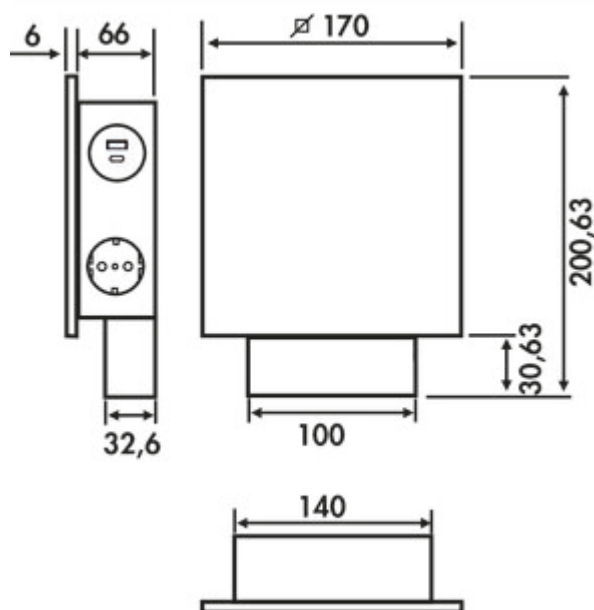

Mira Quad glas USB A/C

Productnummer: 7053127

Configuratie: roestvrij staal/glas zwart

Configuratie-opties

7053058 | roestvrij staal/glas wit

7053127 | roestvrij staal/glas zwart

- ✓ Opbouwstopcontactelement
- ✓ 3 x veiligheidscontactdoos
- ✓ hoekig

Stopcontactelement. 3-voudig. Met dubbele USB Charger (laadstation). Frontzijde in bedrukt en krasbestendig glas.

- roestvrijstalen kast
- 230 V/16 A
- 2 x USB Charger Typ A+C, 5 VDC, 20 watt
- 200 x 170 x 65,1 mm (H x B x D)
- 2000 mm netsnoer, veiligheidsstekker los bijgevoegd
- kabeluitlaat achteraan onderaan

[meer info...](#)

Technische gegevens

Type artikel	Contactdooselement	Materiaal Blende	glas
Breed	170 mm	Kleur bezel	zwart
Monteren/bevestigen	opbouwmontage	Kleur stopcontact	zwart
Netspanning	230 V/16 A	Kabeluitgang	kabeluitlaat achteraan onderaan
Certificering	CE	Versie stopcontacten	3 x veiligheidscontactdoos
Eigenschappen	roestvrij	Aantal USB-poorten	2
Vorm	hoekig	USB-type	USB-A
Materiaal behuizing	roestvrij staal	Type contactdooselement	Opbouwstopcontactelement
Kleur behuizing	Roestvrij staal	Aantal aansluitingen (totaal)	3
Netstekker losjes ingesloten	Ja	USB-versie	2 x USB charger type A+C, 5 VDC, 20 watt
Lengte van de toevoerleiding (primair)	2.000 mm		