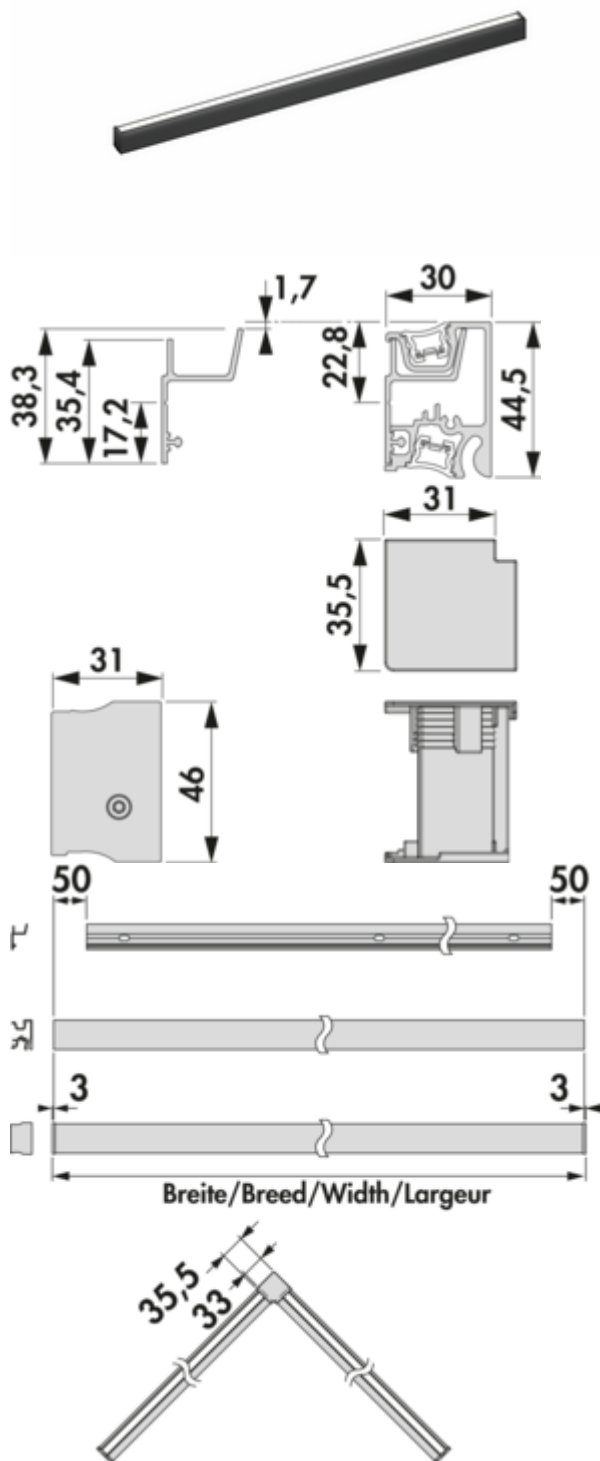

Lucento profielsysteem

Productnummer: 7062451

Configuratie: 1500mm, 29,4 W, zwart

Configuratie-opties

7062450 | 1200mm, 23,52 W, zwart

7062451 | 1500mm, 29,4 W, zwart

7062452 | 1800mm, 35,28 W, zwart

7062453 | 2600mm, 50,96 W, zwart

- ✓ Relingsysteem
- ✓ Materiaal: aluminium
- ✓ hoekig

Universeel bruikbaar profielsysteem van zwart geanodiseerd aluminium voor woonruimte, keuken of badkamer.

- profiel met LED verlichting en lichtpaneel
- traploze regeling van de lichtkleur van 2700 K warmwit tot 6500 K koudwit
- 24 V

Set bestaande uit:

- basisprofiel
- wandprofiel
- 2 x afdekprofiel
- 2 x LED strip 9,8 watt per meter met elk 2x 2000 mm snoer (1200 en 1500 mm slechts één keer)
- trekontlasting voor LED strip
- beslagzak met 2 einddoppen en 1 binnenhoek
- beslagzak wandbevestiging **Dit product bevat een lichtbron van de energie-efficiëntieklasse C.**

[meer info...](#)

Technische gegevens

Type artikel	Relingsysteem	Gebruiksgebied & toepassing	Binnen
Hoogte	44,5 mm	Lichtbron inbegrepen	Ja
Breed	1.500 mm	Dimmer	Ja
Materiaal	aluminium	Lengte van de toevoerleiding (primair)	2.000 mm
Vorm	hoekig	Verlichting	Ja