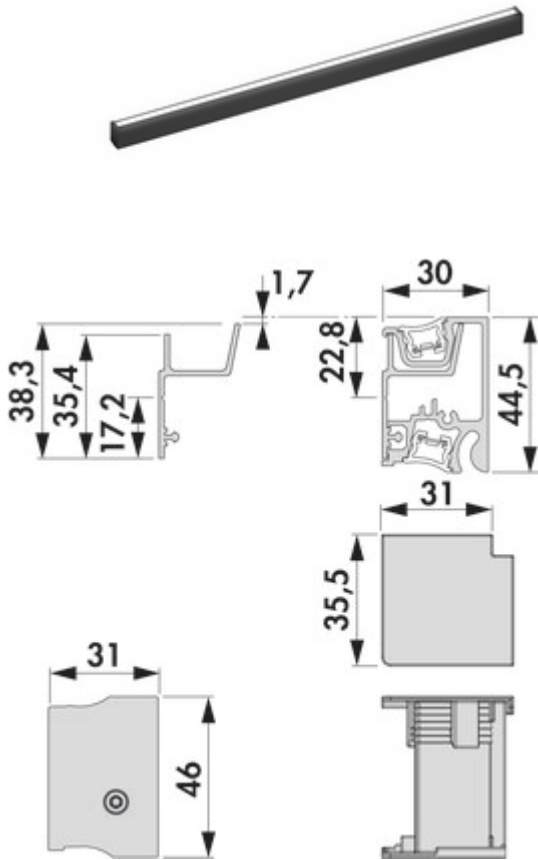

Lucento profielsysteem

Productnummer: 7062451

Configuratie: 1500mm, 29,4 W, zwart

Configuratie-opties

7062450 | 1200mm, 23,52 W, zwart

7062451 | 1500mm, 29,4 W, zwart

7062452 | 1800mm, 35,28 W, zwart

7062453 | 2600mm, 50,96 W, zwart

- ✓ Relingsysteem
- ✓ Materiaal: aluminium
- ✓ hoekig

Universeel bruikbaar profielsysteem van zwart geanodiseerd aluminium voor woonruimte, keuken of badkamer.

- profiel met LED verlichting en lichtpaneel
- traploze regeling van de lichtkleur van 2700 K warmwit tot 6500 K koudwit
- 24 V

Set bestaande uit:

- basisprofiel
- wandprofiel
- 2 x afdekprofiel
- 2 x LED strip 9,8 watt per meter met elk 2x 2000 mm snoer (1200 en 1500 mm slechts één keer)
- trekontlasting voor LED strip
- beslagzak met 2 einddoppen en 1 binnenhoek
- beslagzak wandbevestiging Dit product bevat een lichtbron van de energie-efficiëntieklasse C.

[meer info...](#)

Technische gegevens

Type artikel	Relingsysteem	Lichtbron inbegrepen	Ja
Breed	1.500 mm	Dimmer	Ja
Materiaal	aluminium	Lengte van de toevoerleiding (primair)	2.000 mm
Vorm	hoekig	Verlichting	Ja
Gebruiksgebied & toepassing	Binnen		