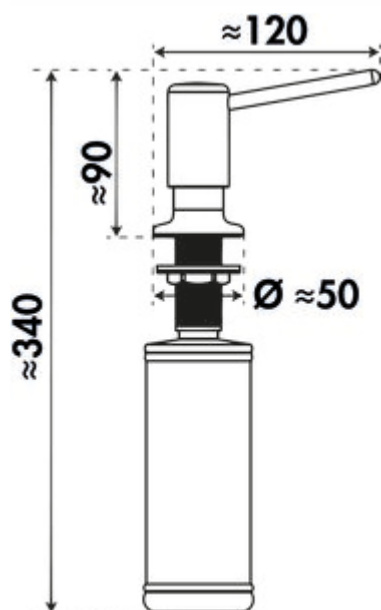

Wasserwerk Lepura

Numéro de produit: 5021337

Configuration: noir mat

Options de configuration

5021336 | couleur acier inox

5021337 | noir mat

5021338 | brushed-gold

5021339 | graphite mat

✓ Distributeur de liquide vaisselle

Distributeur de liquide vaisselle. Contenu 550 ml. Construction métallique haut de gamme, résistant à la corrosion, pour un montage sans outil dans les plans de travail. Nettoyage facile et remplissage simple par le haut sans démontage du distributeur.

— Ø de forage min. 30, max. 40 mm

[plus d'infos...](#)

Fiche technique

Type d'article	Distributeur de liquide vaisselle	Montage/fixation	installation sans outil dans le plan de travail
Marque	Wasserwerk	Volume/contenu	0,55 l
Diamètre de perçage	30-40 mm	Autre	nettoyage facile et remplissage simple par le haut sans retirer le distributeur.
Largeur	50 mm	Caractéristiques	Résistant à la corrosion
Matériau	métal	Remplissage par le haut	Oui