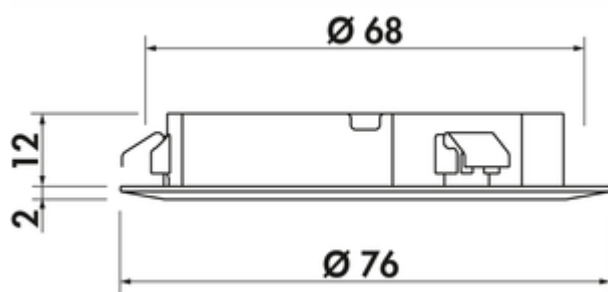

Need LED

Productnummer: 7063276

Configuratie: afzonderlijke lamp z. schakelaar, roestvrij staalkleurig

Configuratie-opties

7063276 | afzonderlijke lamp z. schakelaar, roestvrij staalkleurig

- ✓ Inbouwlamp
- ✓ 4300 K neutraal wit
- ✓ 3 watt

Inbouwlamp. Kast van aluminium, verlichting zonder zichtbare LED punten.

Afzonderlijke lamp zonder schakelaar

- 3 watt, 12 V, 4300 K neutraal wit
- 130 lumen/watt
- 2000 mm toevoerleiding, kan probleemloos van de kast van de lamp gescheiden worden
- boor $\varnothing$ 68 mm, inbouwdiepte 12 mm

Dit product bevat een lichtbron van energie-efficiëntieklasse G.

[meer info...](#)

Technische gegevens

Type artikel	Lamp	Vervangbare verlichting	Nee
Hoogte	2 mm	Lichtopbrengst	130 lumen/watt
Boordiameter	68 mm	Transformator/omvormer vereist	Ja, moet apart besteld worden
Monteren/bevestigen	installatie	Materiaal behuizing	aluminium
Energie-efficiëntieklasse	G	Kleur behuizing	roestvrij staalkleurig
Certificering	CE F-teken	Buitendiameter	76 mm
Beschermingsklasse	III	Homogeen lichtveld zonder zichtbare LED-punten	Ja
Schakelaar	Nee	Lichtbron inbegrepen	Ja
Vorm	rond	Lengte van de toevoerleiding (primair)	2.000 mm
Installatie diepte	12 mm	Type armatuur	Inbouwlamp
Type lichtbron	LED	Verlichtingsvermogen	3 watt
Kleurtemperatuur	4300 K neutraal wit