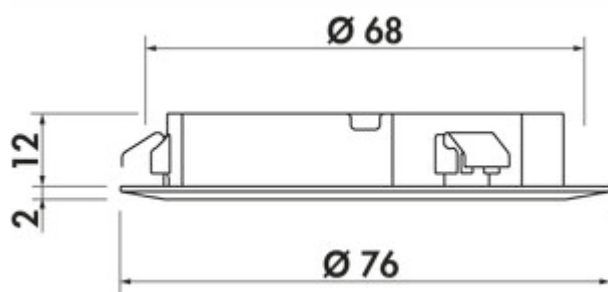

Need LED

Productnummer: 7063276

Configuratie: afzonderlijke lamp z. schakelaar, roestvrij staalkleurig

Configuratie-opties

7063276 | afzonderlijke lamp z. schakelaar, roestvrij staalkleurig

- ✓ Inbouwlamp
- ✓ 4300 K neutraal wit
- ✓ 3 watt

Inbouwlamp. Kast van aluminium, verlichting zonder zichtbare LED punten.

Afzonderlijke lamp zonder schakelaar

- 3 watt, 12 V, 4300 K neutraal wit
- 130 lumen/watt
- 2000 mm toevoerleiding, kan probleemloos van de kast van de lamp gescheiden worden
- boor Ø 68 mm, inbouwdiepte 12 mm

Dit product bevat een lichtbron van energie-efficiëntieklasse G.

[meer info...](#)

Technische gegevens

Type artikel	Lamp	Vervangbare verlichting	Nee
Boordiameter	68 mm	Lichtopbrengst	130 lumen/watt
Monteren/bevestigen	installatie	Transformator/omvormer vereist	Ja, moet apart besteld worden
Energie-efficiëntieklasse	G	Materiaal behuizing	aluminium
Certificering	CE F-teken	Kleur behuizing	roestvrij staalkleurig
Beschermingsklasse	III	Buitendiameter	76 mm
Schakelaar	Nee	Homogeen lichtveld zonder zichtbare LED-punten	Ja
Vorm	rond	Lichtbron inbegrepen	Ja
Installatie diepte	12 mm	Lengte van de toevoerleiding (primair)	2.000 mm
Type lichtbron	LED	Type armatuur	Inbouwlamp
Kleurtemperatuur	4300 K neutraal wit	Verlichtingsvermogen	3 watt

Accessoires

7062218	LED converter 2, wit
7061049	LED verbindingsleiding, Verbindingselement, wit, L 2000 mm
7062189	LED Touch schakelaar, Schakelaar, zilverkleurig
7051089	Afstandsbediening, aluminiumkleurig
7062094	Slash schakelaar, Schakelaar, roestvrij staal
7053098	Rondo opbouwschakelaar, Schakelaar, roestvrij staalkleurig
7053096	Rondo opbouwschakelaar, Schakelaar, wit
7031092	Netsnoer met blindschakelaar, Schakelaar, wit