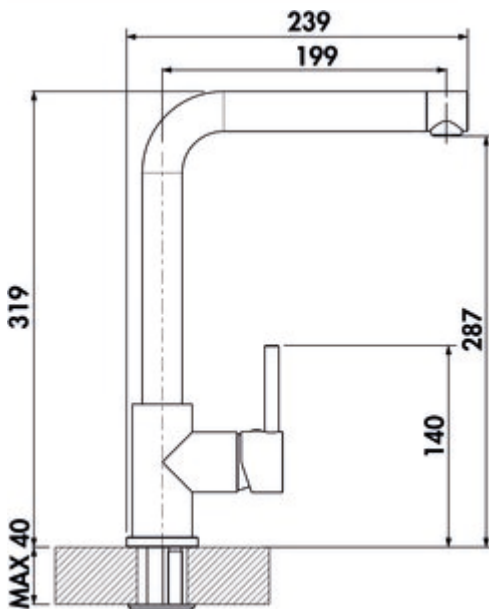

LINEA Arco 1

Produktnummer: 5011258
 Konfiguration: edelstahlfinish, Niederdruck

Konfigurationsoptionen

- 5011250 | chrom, Hochdruck
- 5011251 | edelstahlfinish, Hochdruck
- 5011254 | schwarz matt, Hochdruck
- 5011255 | graphit, Hochdruck
- 5011257 | chrom, Niederdruck
- 5011258 | edelstahlfinish, Niederdruck
- 5011259 | schwarz matt, Niederdruck
- 5011260 | graphit, Niederdruck
- 5011270 | kupferfarbig, Hochdruck

- ✓ Spültischarmatur
- ✓ Niederdruck
- ✓ mit schwenkbarem Auslauf

Einhebelmischer. Mit schwenkbarem Auslauf, seitlichem Hebel, Laminarstrahlregler und Keramikkartusche.

- Schwenkbereich 360°
- Bohr-Ø 35 mm
- entspricht der deutschen und europäischen Trinkwasserverordnung/-richtlinie

BELGAQUA

[weitere Infos...](#)

Technische Daten

Artikeltyp	Spültischarmatur	Betriebsdruck	Niederdruck
Marke	LINEA	Material	Messing
Anzahl Griffe	1	Arbeitsplattenstärke	40 mm
Aufbauhöhe gesamt	319 mm	Hahnlochanzahl	1
Ausladung	199 mm	Kartuschengröße	35 mm
Auslauf	mit schwenkbarem Auslauf	federgeführte Schlauchbrause	Nein
Auslaufhöhe	287 mm	Durchflussmenge bei 3 bar (kalt)	7,2 l/min
Bedienungsart	Hebel	Durchflussmenge bei 3 bar (heiß)	7,18 l/min
Bohrdurchmesser	35 mm	Durchflussmenge bei 3 bar (mix)	8,53 l/min
Griffposition	rechts	Anschlussart	G 3/8" F
Kartusche mit keramischen Dichtscheiben	Ja	Anschlussgröße	DN 15
Schwenkbereich Auslauf	360°	Anschlusschläuche	450 mm
Armaturenart	Einhebelmischer		