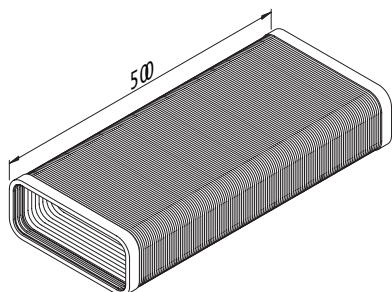

SF-VRO flex 150 vlakke buis  
L 500 mm

SF-VRO flex 150 vlakke buis  
L 1000 mm