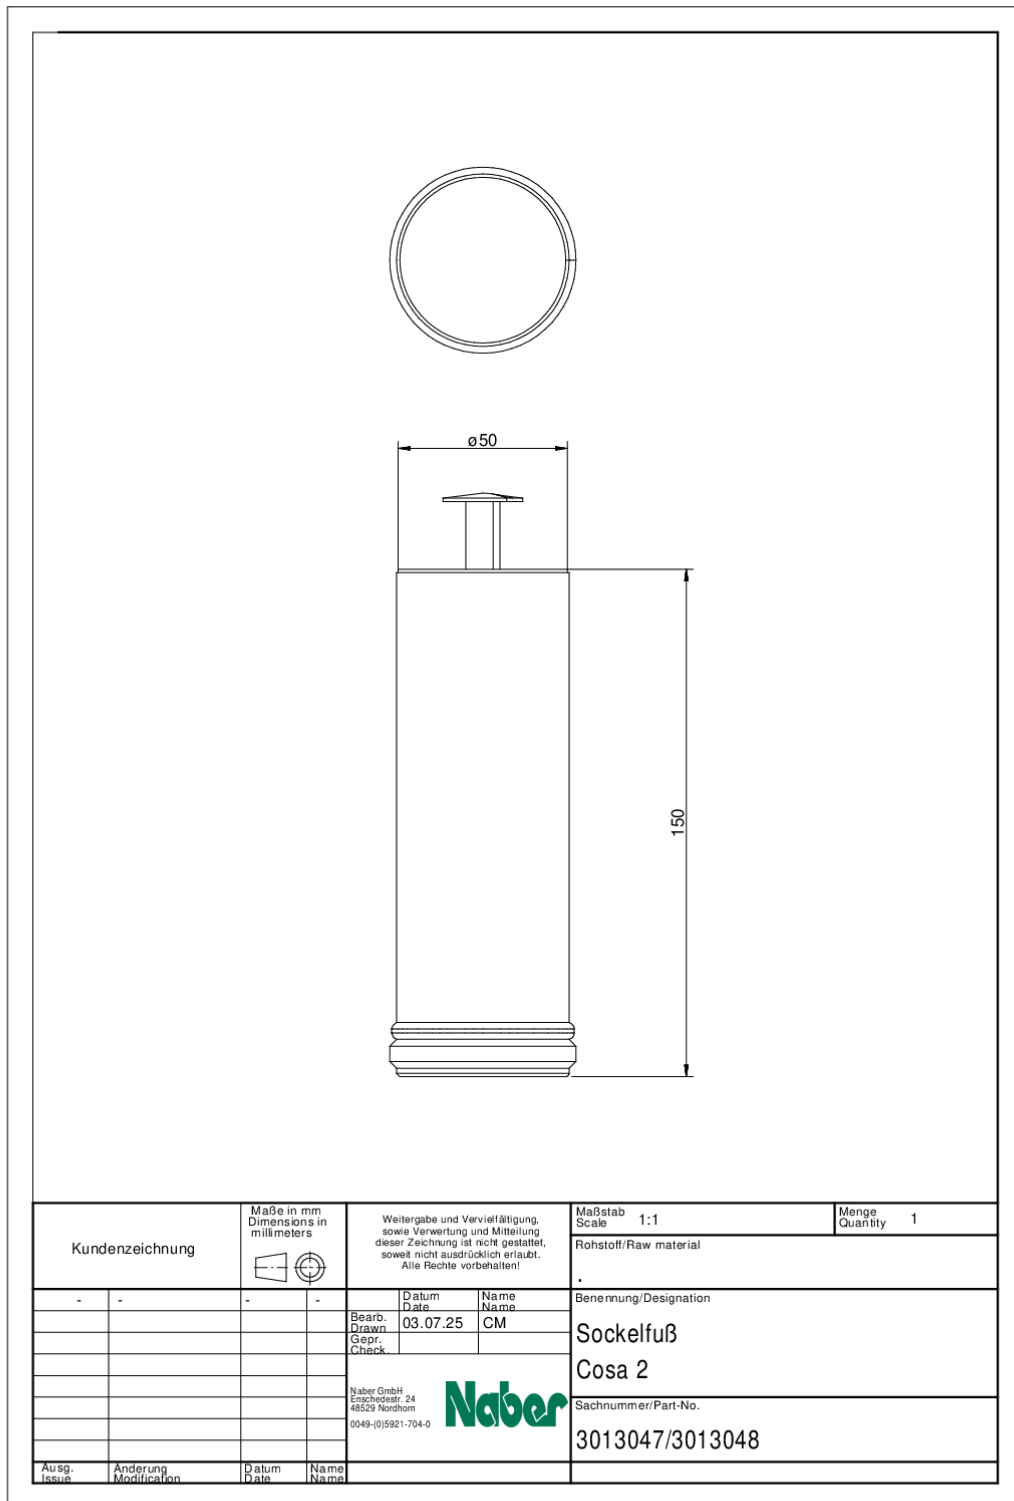

## Cosa 2

Productnummer: 3013048

Configuratie: roestvrij staalkleurig, H 150 mm

### Configuratie-opties

3013047 | chroom gepolijst, H 150 mm

3013048 | roestvrij staalkleurig, H 150 mm

✓ Sokkelvoet

✓ rond

✓ recht

Sokkelvoet. Niet inkortbaar.

— buis-Ø 50 mm

— 30 mm hoogteregeling

— draagvermogen ca. 150 kg

[meer info...](#)

Maatschets (PDF)

Kundenzeichnung	Maße in mm Dimensions in millimeters	Weitergabe und Vervielfältigung, sowie Verwertung und Mitteilung dieser Zeichnung ist nicht gestattet, soweit nicht ausdrücklich erlaubt. Alle Rechte vorbehalten!		Maßstab Scale 1:1	Menge Quantity 1
				Rohstoff/Raw material	.
-	-	Datum Date	Name Name	Benennung/Designation	
		Bearb. Drauen Gepr. Check	03.07.25 CM	Sockelfuß Cosa 2	
		Naber GmbH Enschedeestr. 24 48529 Nordhorn 0049-(0)5921-704-0		Sachnummer/Part-No.	
				3013047/3013048	
Ausg. Issue	Anderung Modification	Datum Date	Name Name		