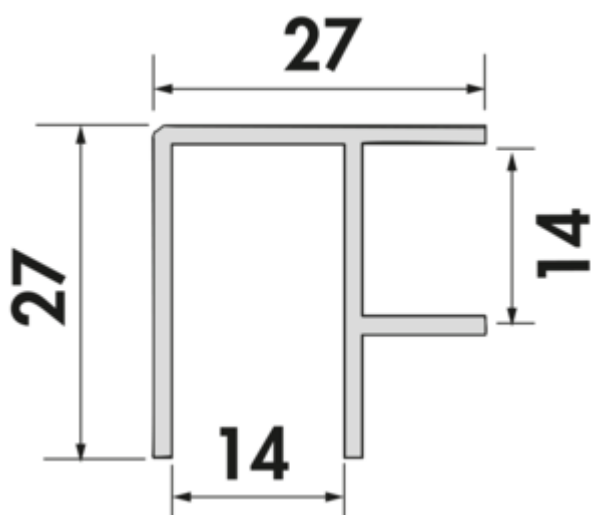

## PRIME flow Plint-hoekpanelen

Productnummer: 4041219

Configuratie: H 100 mm, mat zwart

### Configuratie-opties

4041019 | H 100 mm, roestvrij staalkleurig

4041020 | H 130 mm, roestvrij staalkleurig

4041021 | H 150 mm, roestvrij staalkleurig

4041219 | H 100 mm, mat zwart

4041220 | H 130 mm, mat zwart

4041221 | H 150 mm, mat zwart

✓ Hoekpaneel

Voor Presa plintstelsysteem. Van aluminium geanodiseerd.

Als binnen- en buitenhoek te gebruiken.

[meer info...](#)

### Technische gegevens

Type artikel	Hoekpaneel	Materiaal	aluminium
Merk	PRIME flow	Oppervlak/coating	mat
Hoogte	100 mm	Vorm	hoekig