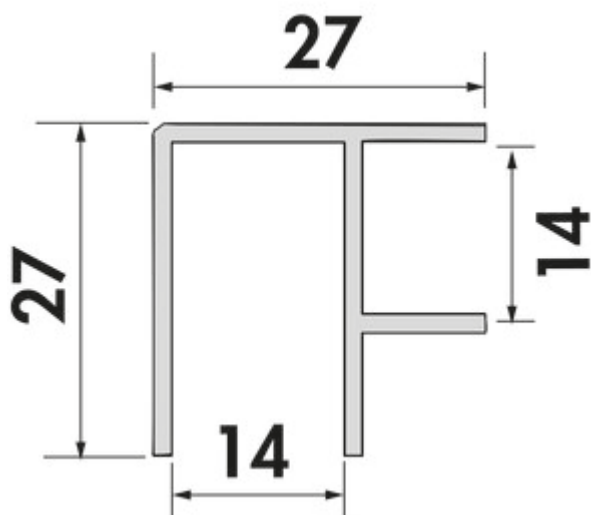

PRIME flow Plint-hoekpanelen

Productnummer: 4041219

Configuratie: H 100 mm, mat zwart

Configuratie-opties

4041019 | H 100 mm, roestvrij staalkleurig

4041020 | H 130 mm, roestvrij staalkleurig

4041021 | H 150 mm, roestvrij staalkleurig

4041219 | H 100 mm, mat zwart

4041220 | H 130 mm, mat zwart

4041221 | H 150 mm, mat zwart

✓ Hoekpaneel

Voor Presa plintstelsel. Van aluminium geanodiseerd.

Als binnen- en buitenhoek te gebruiken.

[meer info...](#)