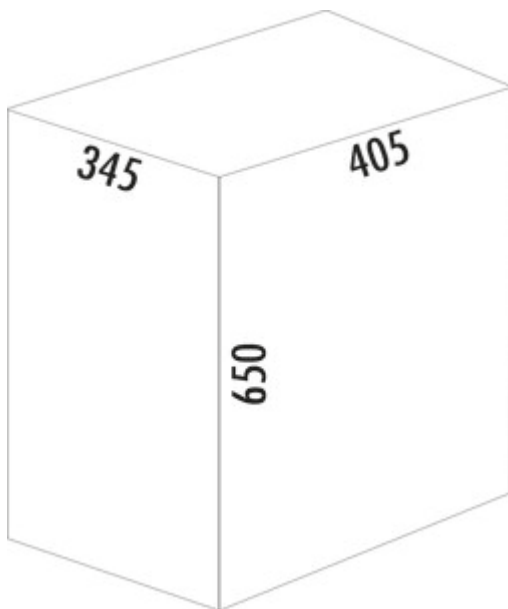

## WESCO® Big Double Boy

Produktnummer: 8011694  
Konfiguration: rot

### Konfigurationsoptionen

- 8011694 | rot
- 8011695 | mandel
- 8011696 | schwarz matt
- 8011697 | weiß matt
- 8011698 | graphit matt
- 8011699 | sand matt
- 8011795 | cool grey

- ✓ freistehende Behälter
- ✓ Fußtrittmechanismus
- ✓ 36 l
- Abfallvolumen 36 (2 x 18) Liter
- Korpus pulverbeschichtetes Stahlblech
- Deckel Edelstahl
- Einsatz Kunststoff
- Fußtritt Edelstahl

### Technische Daten

Artikeltyp	freistehender Behälter	Form	eckig
Marke	WESCO®	Spülmaschineneignung	Nicht spülmaschinengeeignet
Breite	405 mm	Höhe Einsatz	588 mm
Weiteres	Befestigungsmöglichkeit für Müllbeutel	Breite Einsatz	190 mm
Material Deckel	Edelstahl	Tiefe Einsatz	235 mm
Deckel	Ja	Material Einsatz	Kunststoff
Deckelart	Verschlussdeckel	Volumen/Inhalt Behälter	18/18
Anzahl Behälter	2	Mülleimer Maße	650 x 405
Öffnungstechnik	Fußtrittmechanismus	Schließmechanismus	Mit Dämpfer
Bauart Abfallsammler	freistehende Behälter	Material Korpus	pulverbeschichtetes Stahlblech
Gesamtvolumen	36 l	Material Fußtritt	Edelstahl
Volumen/Inhalt Behälter 1	18 l	Arretierbarkeit	in offener Stellung
Volumen/Inhalt Behälter 2	18 l	Alte Wesco Art.Nr.	381411-02