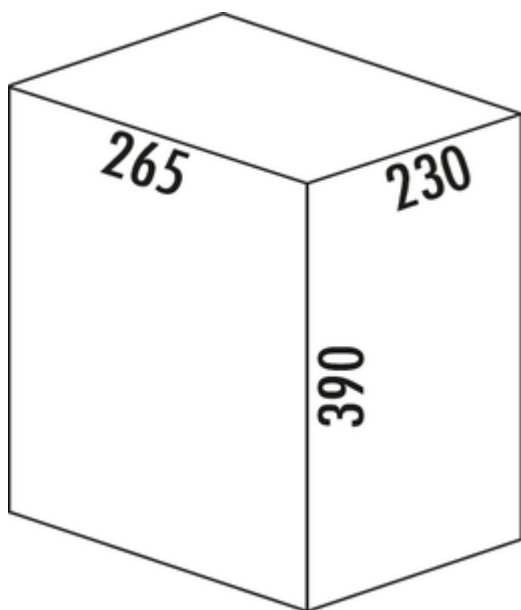

Configuratie-opties

8013002 | lichtgrijs, H 390 mm, 10 liter

- ✓ Voor Zwenktechniek
- ✓ zwenktechniek
- ✓ 10 l
- afvalvolume 10 Liter
- techniek: zwenktechniek
- deksel kunststof
- montage: kastbodem/-wand
- De meenemer wordt aan de achterzijde van de deur bevestigd en is geschikt voor zowel frame- als plaatdeurmontage.
- rechts/links bruikbaar

COX® beep