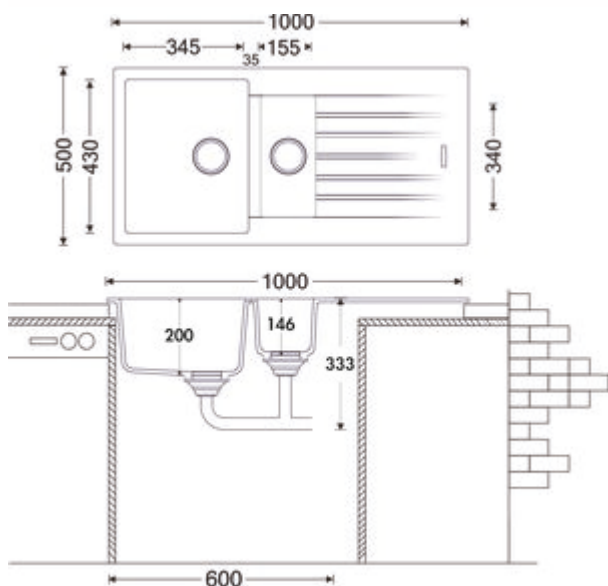

Angola 150

Numéro de produit: 1106017

Configuration: granite lava

Options de configuration

- 1106011 | granite nero
- 1106012 | granite expresso
- 1106013 | granite metallico
- 1106015 | granite magnolia
- 1106016 | granite concrete
- 1106017 | granite lava
- 1106018 | granite nero assoluto

- ✓ Evier encastrable
- ✓ Composite
- ✓ Garniture excentrique, chromée

Évier encastrable. Composite, avec surface d'égouttement et bac à restes, réversible. Soupape à tamis 3½" avec robinetterie excentrique rotatif, chromé. Bac à restes fermable.

- préforé des deux côtés
- adapté pour plans de travail d'une épaisseur de 22 mm à 44 mm
- dimensions de découpe env. 980 x 480 mm
- sans insert pour bac à restes
- également utilisables en combinaison avec des robinetteries pour eau chaude (+/- 100 °C)

[plus d'infos...](#)

Fiche technique

Type d'article	Evier	Excentrique	Garniture excentrique, chromée
Largeur	1.000 mm	Convient pour	également utilisables en combinaison avec des robinetteries pour eau chaude (+/-100 °C)
Matériau	Composite	Largeur de l'armoire	600 mm
Ventilart	soupape à tamis 3½"	Dimension de découpe	env. 980 x 480 mm
Débordement	Trop-plein dans le bassin principal		