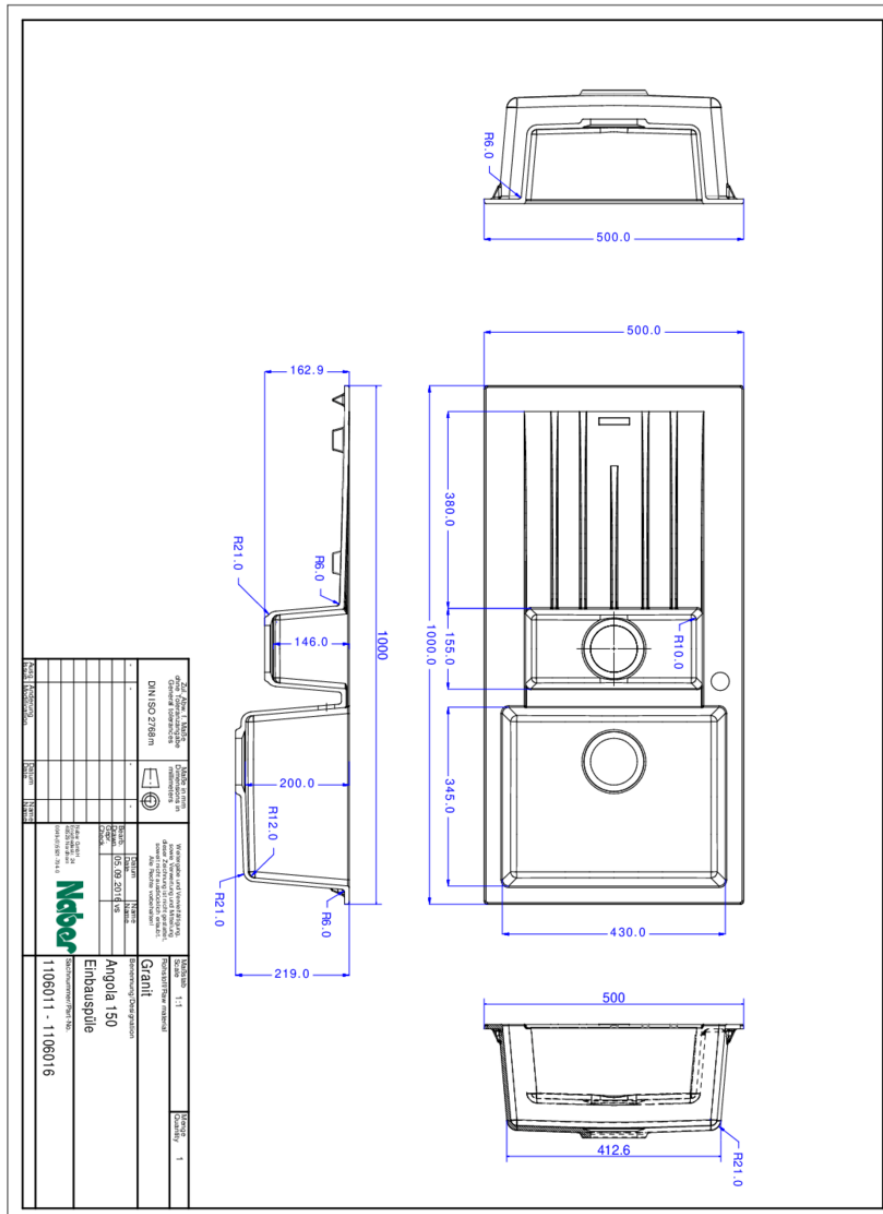

Croquis coté (PDF)