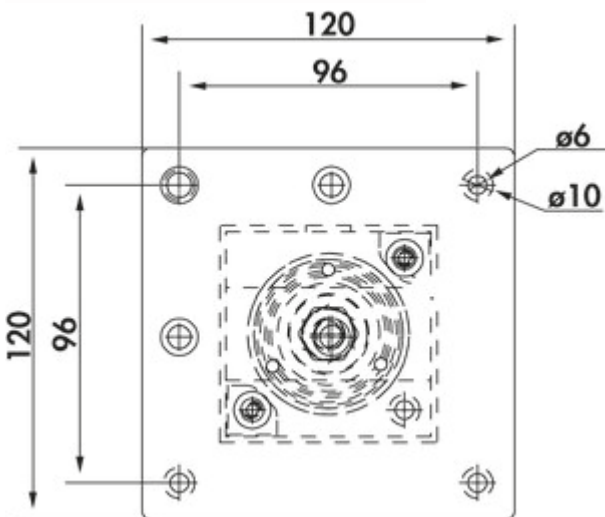

Connero 3

Produktnummer: 3011111
 Konfiguration: schwarz matt, H 720 mm

Konfigurationsoptionen

- 3011111 | schwarz matt, H 720 mm
- 3011112 | schwarz matt, H 870 mm
- 3011113 | schwarz matt, H 1100 mm

✓ Stützfuß

✓ quadratisch

Stützfuß. Quadratisch, nicht kürzbar.

- Höhe zzgl. 5 mm Höhenverstellung
- Rohr 70 x 70 mm
- kann eckbündig/mittig montiert werden
- mit 1 integrierten SCHUKO-Steckdose und USB A/C Ladefunktion (USB A Quick Charge 3.0/USB C Power Delivery 3.0)
- Zuleitung 1900 mm, 3-adrig, freie Enden
- Tragkraft ca. 120 kg

weitere Infos...

Technische Daten

| | | | |
|------------------------------|----------------|--------------------------------------|----------------------------------------------------|
| Artikeltyp | Stützfuß | Ausführung USB | USB A Quick Charge 3.0 USB C Power Delivery 3.0 |
| Höhe | 720 mm | Höhenverstellung | 5 mm |
| Breite | 70 mm | Anzahl integrierte SCHUKO-Steckdosen | 1 |
| Form | quadratisch | mit Befestigungsplatte | Ja |
| Tragkraft | 120 kg | Rohrmaß | 70 x 70 mm |
| Länge der Zuleitung (primär) | 1.900 mm | Aufbauhöhe auf Konsole | 1 mm |
| USB-Typ | USB-A USB-C | | |

Maßskizze (PDF)