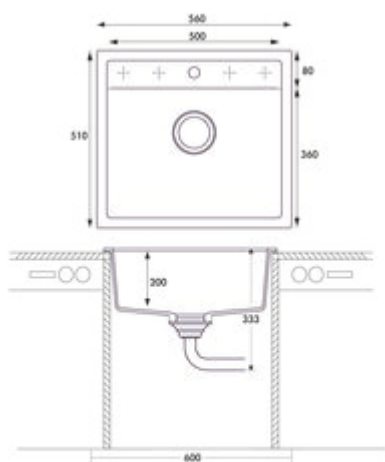

Angola 56

Numéro de produit: 1106021

Configuration: granite nero

Options de configuration

- 1106021 | granite nero
- 1106022 | granite expresso
- 1106023 | granite metallico
- 1106025 | granite magnolia
- 1106026 | granite concrete
- 1106027 | granite lava
- 1106028 | granite nero assoluto

- ✓ Evier encastrable
- ✓ Evier à bord affleurant
- ✓ Composite

Évier encastrable. Composite, bac individuel. Soupape à tamis 3½" avec robinetterie à excentrique rotatif, chromé. 5 préforages, les forages doivent être percés sur place.

Également adapté pour le montage affleurant.

— adapté pour plans de travail d'une épaisseur de 22 mm à 44 mm

— dimensions de découpe env. 545 x 495 mm (évier encastrable)

— également utilisables en combinaison avec des robinetteries pour eau chaude (+/- 100 °C)

[plus d'infos...](#)

Fiche technique

Type d'article	Evier	Débordement	Trop-plein dans le bassin principal
Hauteur	327,5 mm	Excentrique	Garniture excentrique
Largeur	560 mm	Convient pour	également utilisables en combinaison avec des robinetteries pour eau chaude (+/-100 °C)
Matériau	Composite	Largeur de l'armoire	600 mm
Ventilart	soupape à tamis 3½"	Dimension de découpe	env. 545 x 495 mm (évier encastrable avec bac individuel)