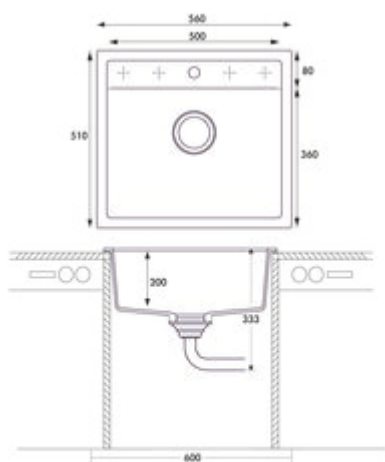

Angola 56

Numéro de produit: 1106021

Configuration: granite nero

Options de configuration

- 1106021 | granite nero
- 1106022 | granite expresso
- 1106023 | granite metallico
- 1106025 | granite magnolia
- 1106026 | granite concrete
- 1106027 | granite lava
- 1106028 | granite nero assoluto

- ✓ Evier encastrable
- ✓ Evier à bord affleurant
- ✓ Composite

Évier encastrable. Composite, bac individuel. Soupape à tamis 3½" avec robinetterie à excentrique rotatif, chromé. 5 préforages, les forages doivent être percés sur place.

Également adapté pour le montage affleurant.

— adapté pour plans de travail d'une épaisseur de 22 mm à 44 mm

— dimensions de découpe env. 545 x 495 mm (évier encastrable)

— également utilisables en combinaison avec des robinetteries pour eau chaude (+/- 100 °C)

[plus d'infos...](#)

Fiche technique

Type d'article	Evier	Excentrique	Garniture excentrique
Largeur	560 mm	Convient pour	également utilisables en combinaison avec des robinetteries pour eau chaude (+/-100 °C)
Matériau	Composite	Largeur de l'armoire	600 mm
Ventilart	soupape à tamis 3½"	Dimension de découpe	env. 545 x 495 mm (évier encastrable avec bac individuel)
Débordement	Trop-plein dans le bassin principal		