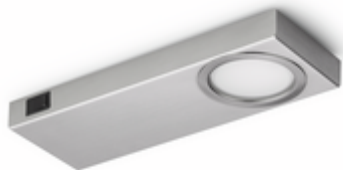

Rea 1 LED

Productnummer: 7064011

Configuratie: afzonderlijke lamp m. s., 4000 K neutraal wit

Configuratie-opties

- 7064010 | afzonderlijke lamp z. s., 4000 K neutraal wit
- 7064011 | afzonderlijke lamp m. s., 4000 K neutraal wit
- 7064012 | set-2, 4000 K neutralweiß
- 7064013 | set-3, 4000 K neutraal wit
- 7064060 | afzonderlijke lamp z. s., 3000 K warmwit
- 7064061 | afzonderlijke lamp m. s., 3000 K warmwit
- 7064062 | set-2, 3000 K warmwit
- 7064063 | set-3, 3000 K warmwit
- 7064064 | set-5, 3000 K warmwit

- ✓ Onderbouw-/nislamp
- ✓ 4000 K neutraal wit
- ✓ 2 watt

Onderbouwlamp. Kast van roestvrij staal, oppervlak-LED, verlichting zonder zichtbare LED punten.

Afzonderlijke lamp zonder schakelaar (z. s.) of met schakelaar (m. s.)

- 2 watt, 350 mA
- 70 lumen/watt
- 150 mm toevoerleiding, 2000 mm verbindingsleiding met mini stekkersysteem
- aanvullend 2000 mm toevoerleiding voor afzonderlijke lamp met schakelaar

Set-2,-3,-5 met schakelaar bestaande uit:

[meer info...](#)

Technische gegevens

Type artikel	Lamp	Vervangbare verlichting	Nee
Breed	200 mm	Lichtopbrengst	70 lumen/watt
Monteren/bevestigen	Installatie basisapparaat (hangelement/plank)	Transformator/omvormer vereist	Ja, moet apart besteld worden
Energie-efficiëntieklasse	F	Materiaal behuizing	roestvrij staal
Certificering	GS CE	Kleur behuizing	Roestvrij staal
Beschermingsklasse	III	Homogeen lichtveld zonder zichtbare LED-punten	Ja
Lengte aansluitkabel (secundair)	2.000 mm	Lichtbron inbegrepen	Ja
Schakelaar	Ja	Lengte van de toevoerleiding (primair)	150 mm
Vorm	hoekig	Plug-in systeem	met mini stekkersysteem
Type lichtbron	LED	Type armatuur	Onderbouw-/nislamp
Kleurtemperatuur	4000 K neutraal wit	Verlichtingsvermogen	2 watt