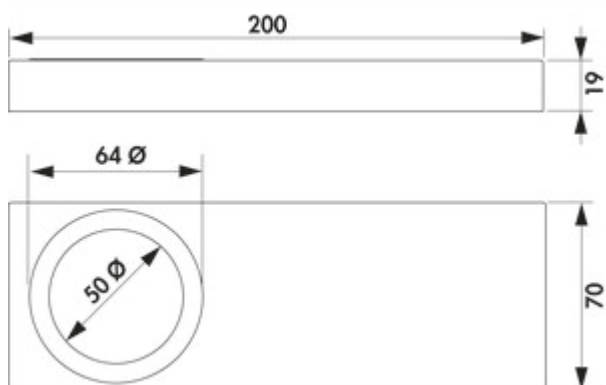

Rea 1 LED

Productnummer: 7064011

Configuratie: afzonderlijke lamp m. s., 4000 K neutraal wit

Configuratie-opties

- 7064010 | afzonderlijke lamp z. s., 4000 K neutraal wit
- 7064011 | afzonderlijke lamp m. s., 4000 K neutraal wit
- 7064012 | set-2, 4000 K neutralweiß
- 7064013 | set-3, 4000 K neutraal wit
- 7064060 | afzonderlijke lamp z. s., 3000 K warmwit
- 7064061 | afzonderlijke lamp m. s., 3000 K warmwit
- 7064062 | set-2, 3000 K warmwit
- 7064063 | set-3, 3000 K warmwit
- 7064064 | set-5, 3000 K warmwit

- 2 watt, 350 mA
- 70 lumen/watt
- 150 mm toevoerleiding, 2000 mm verbindingsleiding met mini stekkersysteem
- aanvullend 2000 mm toevoerleiding voor afzonderlijke lamp met schakelaar

Set-2,-3,-5 met schakelaar bestaande uit:

[meer info...](#)

Technische gegevens

Type artikel	Lamp	Vervangbare verlichting	Nee
Breed	200 mm	Lichtopbrengst	70 lumen/watt
Monteren/bevestigen	Installatie basisapparaat (hangelement/plank)	Transformator/omvormer vereist	Ja, moet apart besteld worden
Energie-efficiëntieklasse	F	Materiaal behuizing	roestvrij staal
Certificering	GS CE	Kleur behuizing	Roestvrij staal
Beschermingsklasse	III	Homogeen lichtveld zonder zichtbare LED-punten	Ja
Lengte aansluitkabel (secundair)	2.000 mm	Lichtbron inbegrepen	Ja
Schakelaar	Ja	Lengte van de toevoerleiding (primair)	150 mm
Vorm	hoekig	Plug-in systeem	met mini stekkersysteem
Type lichtbron	LED	Type armatuur	Onderbouw-/nislamp
Kleurtemperatuur	4000 K neutraal wit	Verlichtingsvermogen	2 watt