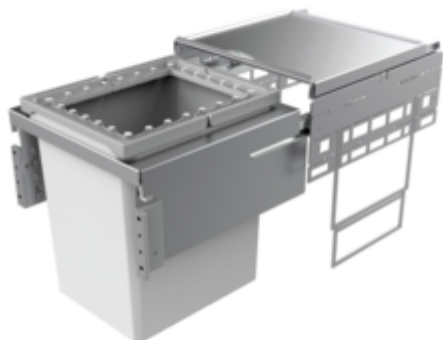

Cox® Base 460 R/450-1

Numéro de produit: 8012444

Configuration: gris clair, H 460 mm

Options de configuration

8012444 | gris clair, H 460 mm

- ✓ Système de tiroirs à casseroles
- ✓ extraction totale
- ✓ 39 l

Avec couvercle complet extractible.

- profondeur du rail de guidage 470 mm
- capacité 39 litres
- technique: sortie totale
- châssis/rail argenté
- couvercle complet argenté
- montage: paroi de l'armoire et bandeau frontal
- y compris cadre de montage pour fixer les sacs
- avec entrée soft et amortissement

[plus d'infos...](#)

Fiche technique

Type d'article	Système de collecte des déchets	Marquage CE sur le produit	Non
Largeur	450 mm	Largeur de l'armoire	450 mm
Montage/fixation	sur la paroi du meuble bandeau de la façade	Profondeur du rail de guidage	470 mm
Matériau du récipient	plastique	Volume total	39 l
Couleur du couvercle	argenté	Volume/contenu du récipient 1	39 l
Couvercle total extractible	Oui	Forme	angulaire
Couvercle	Oui	Retrait immédiat	Oui
Type de couvercle(s)	Couvercle complet	Couleur Guide	argenté
Nombre de récipients	1	Couleur du cadre	gris
Technique d'ouverture	extraction totale	Volume/contenu du récipient	39
Type de construction Collecteur de déchets	Système de tiroirs à casseroles	Mécanisme de fermeture	Avec amortisseur

Pièces détachées

8012336	Cox® bac modulaire, Seaux individuels, gris clair, 39 litres
8010154	Couvercle complet, Accessoire, argenté
8012337	Cadre enfichable, Accessoire, gris clair, pour 18/ 29/ 39 litres