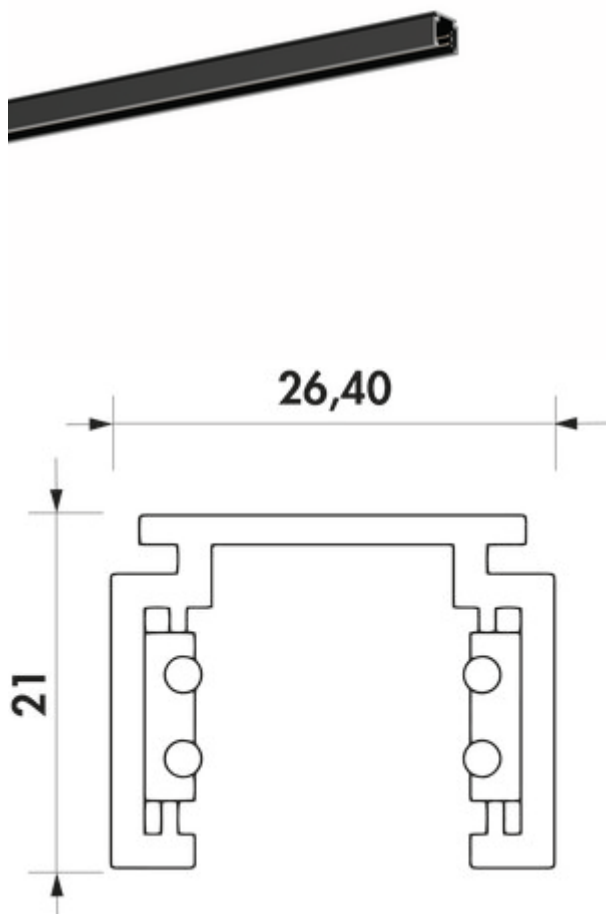

Easytrack Schiene

Produktnummer: 7065079

Konfiguration: L 2000 mm, schwarz matt

Konfigurationsoptionen

7065077 | L 1000 mm, schwarz matt

7065078 | L 1500 mm, schwarz matt

7065079 | L 2000 mm, schwarz matt

Niedervolt-Stromschiene. Aluminiumgehäuse pulverbeschichtet. Zuschneidbar.

— 48 VDC

— vorgebohrte Befestigungslöcher zur schnellen Montage

— sichere Montage und Betrieb durch Schutzkleinspannung (SELV 48V)

weitere Infos...

Technische Daten

Artikeltyp	Leuchte	Oberfläche/Beschichtung	pulverbeschichtet
Breite	2.000 mm	Montage/Befestigung	vorgebohrte Befestigungslöcher zur schnellen Montage
Material	Aluminium	Hinweis	sichere Montage und Betrieb durch Schutzkleinspannung (SELV 48V)