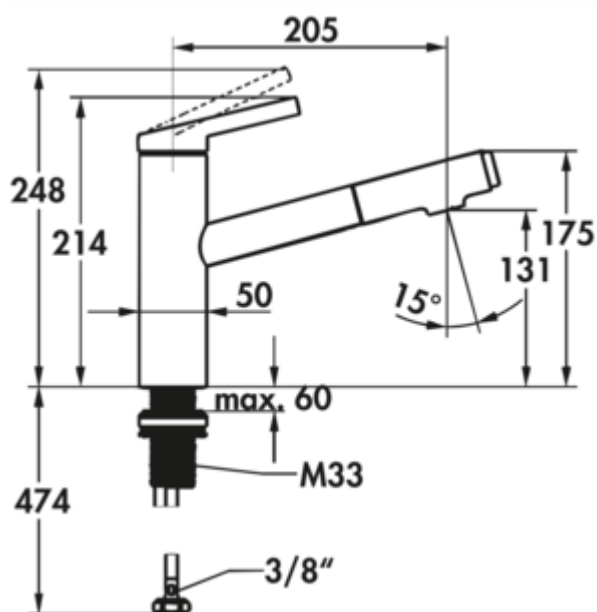

KWC Fit 2

Produktnummer: 5022293

Konfiguration: schwarz matt, Hochdruck

Konfigurationsoptionen

5022292 | chrom, Hochdruck

5022293 | schwarz matt, Hochdruck

- ✓ Spültischarmatur
- ✓ Hochdruck
- ✓ mit schwenk-/herausziehbarem Auslauf

Einhebelmischer. Mit **schwenk-/herausziehbarer** Schlauchbrause (Strahl/Brause umstellbar) und Keramikkartusche.

- Schwenkbereich 120°
- Bohr-Ø 35 mm
- TouchProtect: Schutz vor Verbrennungen durch Zweischalenprinzip
- eigensicher gegen Rückfließen
- Auszugbrause bis 500 mm ausziehbar,
- EasyLock: einfache Auszugbrausenrückführung
- KWC Steuerpatrone M 35 S (mit Keramikscheibentechnik, Auslaufmenge und Temperatur stufenlos einstellbar)
- Temperaturbegrenzung
- flexible Anschlusschläuche 3/8"
- QuickInstallation Befestigung mit Gewindestutzen M33 x 1.5 mit Feststellschrauben

[weitere Infos...](#)

Technische Daten

Artikeltyp	Spültischarmatur	Material	Messing
Marke	KWC	Arbeitsplattenstärke	bis 60 mm
Höhe	200 mm	Rückflussverhinderer	Ja
Breite	50 mm	TouchProtect	Ja
Anzahl Griffe	1	Hahnlochanzahl	1
Aufbauhöhe gesamt	214 mm	Kartuschengröße	M 35 S
Ausladung	205 mm	Temperaturbegrenzer/ Verbrühschutz	Ja
Auslauf	mit schwenk-/herausziehbarem Auslauf	Strahl/Brause umstellbar	Ja
Auslaufhöhe	131 mm	Auszugslänge Auslauf	500 mm
Bedienungsart	Hebel	Neigungswinkel Strahlregler	15 °
Bohrdurchmesser	35 mm	Temperatur einstellbar	Ja
Griffposition	oben	Schlauchgewinde	3/8"
Kartusche mit keramischen Dichtscheiben	Ja	Art der Schlauchbrause	integrierte Schlauchbrause
Schwenkbereich Auslauf	120°	Weiteres	Easy Lock – einfache Auszugbrauserückführung
Armaturenart	Einhebelmischer	Durchflussmenge bei 3 bar (kalt)	6,8 l/min
Betriebsdruck	Hochdruck	Durchflussmenge bei 3 bar (Spray-kalt)	6,5 l/min