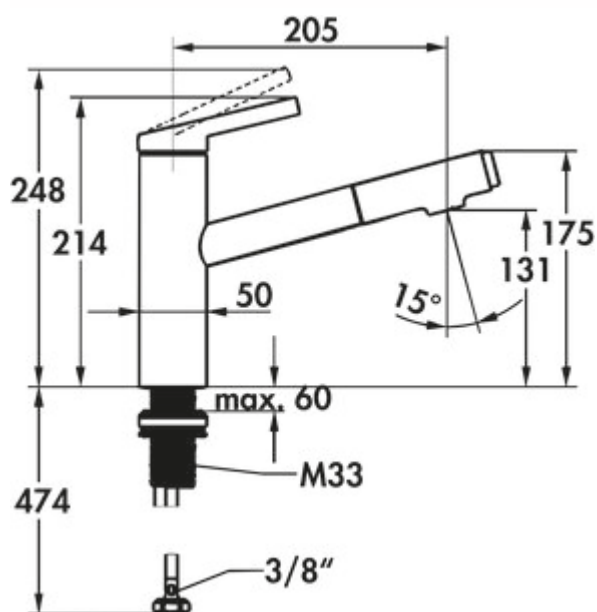

KWC Fit 2

Produktnummer: 5022293

Konfiguration: schwarz matt, Hochdruck

Konfigurationsoptionen

5022292 | chrom, Hochdruck

5022293 | schwarz matt, Hochdruck

- ✓ Spültischarmatur
- ✓ Hochdruck
- ✓ mit schwenk-/herausziehbarem Auslauf

Einhebelmischer. Mit schwenk-/herausziehbarer Schlauchbrause (Strahl/Brause umstellbar) und Keramikkartusche.

- Schwenkbereich 120°
- Bohr-Ø 35 mm
- TouchProtect: Schutz vor Verbrennungen durch Zweischalenprinzip
- eigensicher gegen Rückfließen
- Auszugbrause bis 500 mm ausziehbar,
- EasyLock: einfache Auszugbrausenrückführung
- KWC Steuerpatrone M 35 S (mit Keramikscheibentechnik, Auslaufmenge und Temperatur stufenlos einstellbar)
- Temperaturbegrenzung
- flexible Anschlusschläuche 3/8"
- QuickInstallation Befestigung mit Gewindestutzen M33 x 1.5 mit Feststellschrauben

[weitere Infos...](#)

Technische Daten

Artikeltyp	Spültischarmatur	Arbeitsplattenstärke	bis 60 mm
Marke	KWC	Rückflussverhinderer	Ja
Anzahl Griffe	1	TouchProtect	Ja
Aufbauhöhe gesamt	214 mm	Hahnlochanzahl	1
Ausladung	205 mm	Kartuschengröße	M 35 S
Auslauf	mit schwenk-/herausziehbarem Auslauf	Temperaturbegrenzer/ Verbrühschutz	Ja
Auslaufhöhe	131 mm	Strahl/Brause umstellbar	Ja
Bedienungsart	Hebel	Auszugslänge Auslauf	500 mm
Bohrdurchmesser	35 mm	Neigungswinkel Strahlregler	15 °
Griffposition	oben	Temperatur einstellbar	Ja
Kartusche mit keramischen Dichtscheiben	Ja	Schlauchgewinde	3/8"
Schwenkbereich Auslauf	120°	Art der Schlauchbrause	integrierte Schlauchbrause
Armaturenart	Einhebelmischer	Weiteres	Easy Lock – einfache Auszugbrauserückführung
Betriebsdruck	Hochdruck	Durchflussmenge bei 3 bar (kalt)	6,8 l/min
Breite	50 mm	Durchflussmenge bei 3 bar (Spray-kalt)	6,5 l/min
Material	Messing		