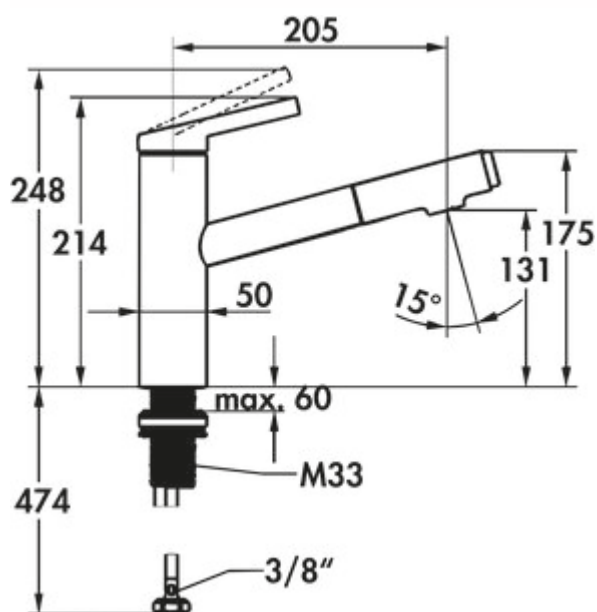

KWC Fit 2

Produktnummer: 5022293

Konfiguration: schwarz matt, Hochdruck

Konfigurationsoptionen

5022292 | chrom, Hochdruck

5022293 | schwarz matt, Hochdruck

- ✓ Spültischarmatur
- ✓ Hochdruck
- ✓ mit schwenk-/herausziehbarem Auslauf

Einhebelmischer. Mit schwenk-/herausziehbarer Schlauchbrause (Strahl/Brause umstellbar) und Keramikkartusche.

- Schwenkbereich 120°
- Bohr-Ø 35 mm
- TouchProtect: Schutz vor Verbrennungen durch Zweischalenprinzip
- eigensicher gegen Rückfließen
- Auszugbrause bis 500 mm ausziehbar,
- EasyLock: einfache Auszugbrausenrückführung
- KWC Steuerpatrone M 35 S (mit Keramikscheibentechnik, Auslaufmenge und Temperatur stufenlos einstellbar)
- Temperaturbegrenzung
- flexible Anschlusschläuche 3/8"
- QuickInstallation Befestigung mit Gewindestutzen M33 x 1.5 mit Feststellschrauben

[weitere Infos...](#)

Technische Daten

Artikeltyp	Spültischarmatur	Arbeitsplattenstärke	bis 60 mm
Marke	KWC	Rückflussverhinderer	Ja
Anzahl Griffe	1	TouchProtect	Ja
Aufbauhöhe gesamt	214 mm	Hahnlochanzahl	1
Ausladung	205 mm	Kartuschengröße	M 35 S
Auslauf	mit schwenk-/herausziehbarem Auslauf	Temperaturbegrenzer/ Verbrühschutz	Ja
Auslaufhöhe	131 mm	Strahl/Brause umstellbar	Ja
Bedienungsart	Hebel	federgeführte Schlauchbrause	Nein
Bohrdurchmesser	35 mm	Auszugslänge Auslauf	500 mm
Griffposition	oben	Neigungswinkel Strahlregler	15 °
Kartusche mit keramischen Dichtscheiben	Ja	Temperatur einstellbar	Ja
Schwenkbereich Auslauf	120°	Schlauchgewinde	3/8"
Armaturenart	Einhebelmischer	Art der Schlauchbrause	integrierte Schlauchbrause
Betriebsdruck	Hochdruck	Weiteres	Easy Lock – einfache Auszugbrauserückführung
Breite	50 mm	Durchflussmenge bei 3 bar (kalt)	6,8 l/min
Material	Messing	Durchflussmenge bei 3 bar (Spray-kalt)	6,5 l/min