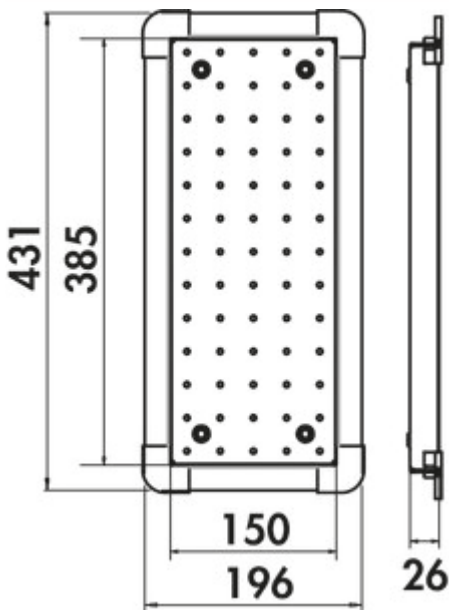

Abtropfblech klein

Produktnummer: 1013043
Konfiguration: Edelstahl

Konfigurationsoptionen
1013043 | Edelstahl

- ✓ Zubehör
- ✓ Breite: 196 mm
- ✓ Tiefe: 431 mm
- 196 mm x 431 mm (B x T)

[weitere Infos...](#)

Technische Daten

Artikeltyp	Zubehör	Material	Edelstahl
Breite	196 mm		