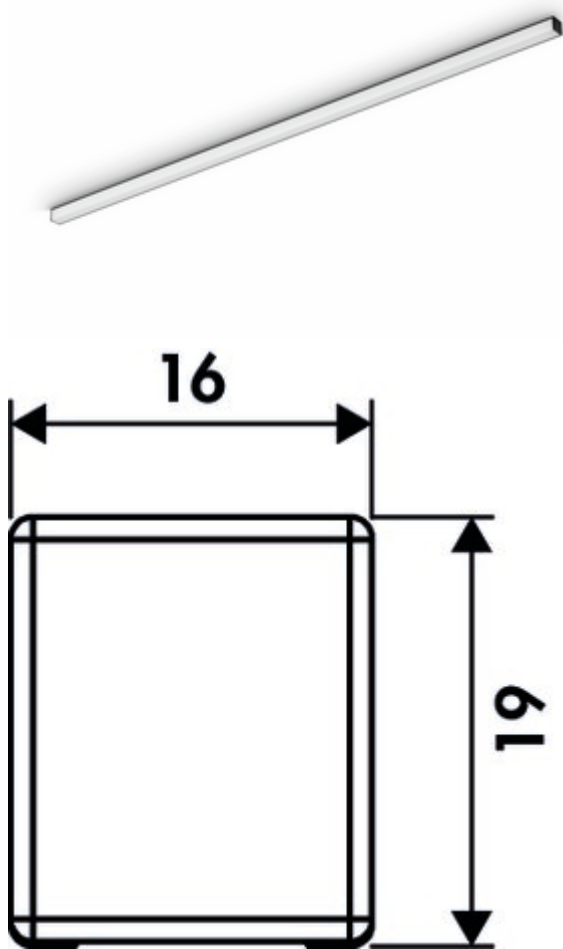

Pertura kleurwissel LED

Productnummer: 7061241

Configuratie: afzonderlijke lamp z. s., L 2600 mm, zwart mat

Configuratie-opties

7061240 | afzonderlijke lamp z. s., L 2600 mm, roestvrij staalkleurig

7061241 | afzonderlijke lamp z. s., L 2600 mm, zwart mat

Onderbouwlamp. Kast van aluminium, kunststof afdekking opaal wit, LED profiel, homogeen verlichting zonder zichtbare LED punten.

Afzonderlijke lamp zonder schakelaar

- 12 watt per meter
 - traploze regeling van de lichtkleur van 2700 K warmwit tot 6500 K koudwit
 - max. 92 lumen/watt bij 6000 K koudwit
 - LED band los, niet in het profiel geplaatst
 - alle 25 mm inkortbaar, voeding aan weerszijden
 - 2000 mm toevoerleiding aan weerszijden
 - 4 einddoppen los bijgevoegd
 - aansluiting op 12 V converter met kleurwisselbesturing
 - LIC/MEC LED-systeem compatibel
- Dit product bevat een lichtbron van energie-efficiëntieklasse G.

Meer informatie over het LIC/MEC LED systeem

[meer info...](#)

Technische gegevens

Type artikel	Lamp	Materiaal behuizing	aluminium
Breed	2.600 mm	Kleur behuizing	zwart mat
Monteren/bevestigen	Installatie basisapparaat (hangelement/plank)	Materiaal cover	kunststof
Energie-efficiëntieklasse	G	Kleur omslag	opaal wit
Schakelaar	Nee	Homogeen lichtveld zonder zichtbare LED-punten	Ja
Vorm	hoekig	Verkortbaarheid	alle 25 mm inkortbaar
Type lichtbron	LED	Lichtbron inbegrepen	Ja
Kleurtemperatuur	2700 K warmwit tot 6500 K koudwit	Netstekker losjes ingesloten	Ja
Kleurtemperatuur instelbaar	traploos	Compatibel met LIC-systeem	Ja
Vervangbare verlichting	Ja	Lengte van de toevoerleiding (primair)	2.000 mm
Lichtopbrengst	max. 92 lumen/watt bij 6000 K koudwit	Type armatuur	Langveldlamp Onderbouw-/nislamp
Transformator/omvormer vereist	Ja, moet apart besteld worden	Vermogen per meter	12 watt
Aansluiting	Aan beide zijden	Meer delen	incl. 4 einddoppen