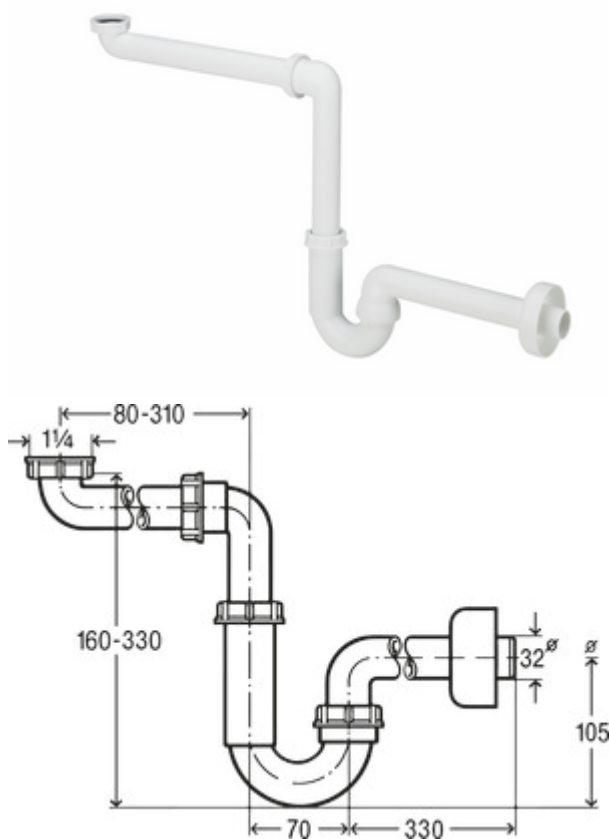

## Röhrengeruchsverschluss

Produktnummer: 1051059

Konfiguration: weiß

### Konfigurationsoptionen

1051059 | weiß

✓ Abflussrohr

Für Waschtische und Bidets. Raumsparend.

— geprüft nach DIN EN274

— 1 ¼" x DN 32

[weitere Infos...](#)

### Technische Daten

Artikeltyp	Abflussrohr	Gewinde	1 ¼"
Einsatzzweck	für Waschtische und Bidets	Durchmesser/Nennweite (DN)	DN 32
Mit Wandrosette	Ja		