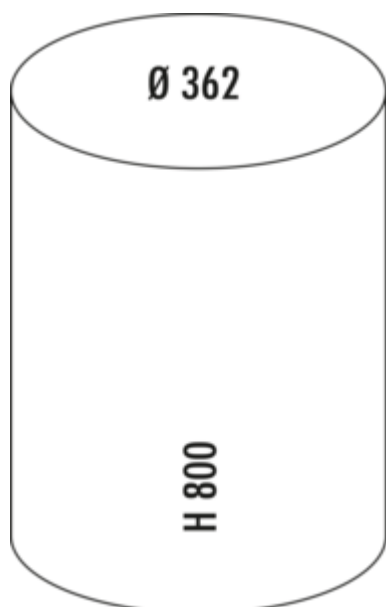

WESCO® Baseboy 30 L

Numéro de produit: 8011525

Configuration: noir mat

Options de configuration

- 8011519 | blanc
- 8011520 | rouge
- 8011521 | argenté neuf
- 8011522 | graphite
- 8011523 | amande
- 8011524 | noir
- 8011525 | noir mat
- 8011526 | blanc mat
- 8011527 | graphite mat
- 8011528 | sable mat

- ✓ Poubelles indépendantes
- ✓ mécanisme de pédale
- ✓ 30 l
- capacité 30 litres
- corps et couvercle en tôle d'acier thermolaquée
- insert en métal
- pédale en métal avec une surface en caoutchouc
- anneau de sol en matière plastique
- mécanisme de fermeture avec amortisseur

[plus d'infos...](#)

Fiche technique

Type d'article	Poubelle indépendantes	Forme	rond
Marque	WESCO®	Aptitude au lave-vaisselle	Ne passe pas au lave-vaisselle
Hauteur	800 mm	Hauteur de l'insert	625 mm
Largeur	362 mm	Largeur d'utilisation	244 mm
Matériau Deckel	tôle d'acier revêtue par poudrage	Matériau Insert	métal
Couvercle	Oui	Volume/contenu du récipient	30
Type de couvercle(s)	Couvercle de fermeture	Mécanisme de fermeture	Avec amortisseur
Technique d'ouverture	mécanisme de pédale	Material Korpus	tôle d'acier revêtue par poudrage
Type de construction Collecteur de déchets	Poubelles indépendantes	Matériau de la marche	Métal avec surface en caoutchouc
Volume total	30 l	Matériau de l'anneau de sol	plastique
Volume/contenu du récipient 1	30 l	Ancienne no de Commande Wesco	134731-73