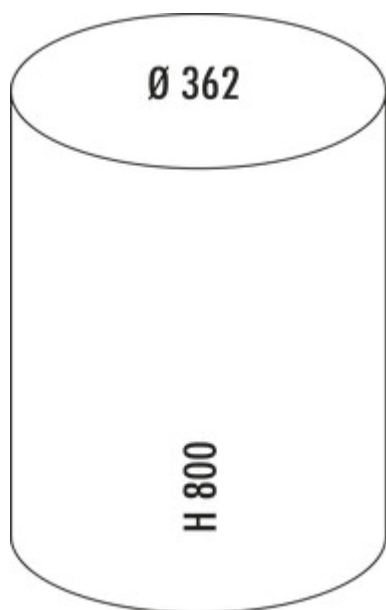

WESCO® Big Baseboy® 30

Numéro de produit: 8011525

Configuration: noir mat

Options de configuration

- 8011519 | blanc
- 8011520 | rouge
- 8011521 | argenté neuf
- 8011522 | graphite
- 8011523 | amande
- 8011524 | noir
- 8011525 | noir mat
- 8011526 | blanc mat
- 8011527 | graphite mat
- 8011528 | sable mat

- ✓ Poubelles indépendantes
- ✓ mécanisme de pédale
- ✓ 30 l
- capacité 30 litres
- corps et couvercle en tôle d'acier thermolaquée
- insert en métal
- pédale en métal avec une surface en caoutchouc
- anneau de sol en matière plastique

[plus d'infos...](#)

Fiche technique

Type d'article	Poubelle indépendantes	Aptitude au lave-vaisselle	Ne passe pas au lave-vaisselle
Marque	WESCO®	Hauteur de l'insert	625 mm
Largeur	362 mm	Largeur d'utilisation	244 mm
Matériau	tôle d'acier revêtue par poudrage	Matériau Insert	métal
Couvercle	Oui	Volume/contenu du récipient	30
Type de couvercle(s)	Couvercle de fermeture	Dimensions de la poubelle (Wesco.de)	800 x 362
Technique d'ouverture	mécanisme de pédale	Mécanisme de fermeture	Avec amortisseur
Type de construction Collecteur de déchets	Poubelles indépendantes	Matériau de la marche	Métal avec surface en caoutchouc
Volume total	30 l	Sol	Le bord en plastique en bas protège le sol
Volume/contenu du récipient 1	30 l	Ancienne no de Commande Wesco	134731-73
Forme	rond		