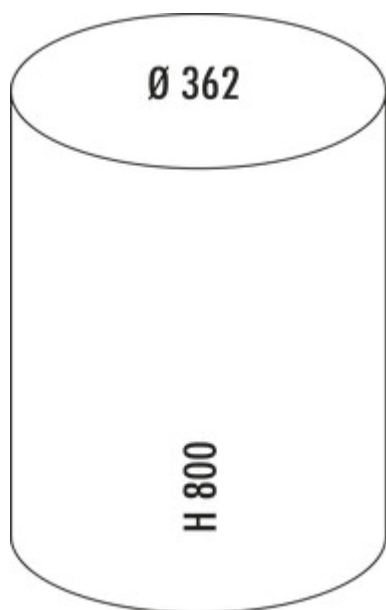

## WESCO® Big Baseboy® 30

Numéro de produit: 8011528

Configuration: sable mat

- ✓ Poubelles indépendantes
- ✓ mécanisme de pédale
- ✓ 30 l
- capacité 30 litres
- corps et couvercle en tôle d'acier thermolaquée
- insert en métal
- pédale en métal avec une surface en caoutchouc
- anneau de sol en matière plastique

### Fiche technique

Type d'article	Poubelle indépendantes	Aptitude au lave-vaisselle	Ne passe pas au lave-vaisselle
Marque	WESCO®	Hauteur de l'insert	625 mm
Largeur	362 mm	Largeur d'utilisation	244 mm
Matériau	tôle d'acier revêtue par poudrage	Matériau Insert	métal
Couvercle	Oui	Volume/contenu du récipient	30
Type de couvercle(s)	Couvercle de fermeture	Dimensions de la poubelle (Wesco.de)	800 x 362
Technique d'ouverture	mécanisme de pédale	Mécanisme de fermeture	Avec amortisseur
Type de construction Collecteur de déchets	Poubelles indépendantes	Matériau de la marche	Métal avec surface en caoutchouc
Volume total	30 l	Sol	Le bord en plastique en bas protège le sol
Volume/contenu du récipient 1	30 l	Ancienne no de Commande Wesco	134731-87
Forme	rond		