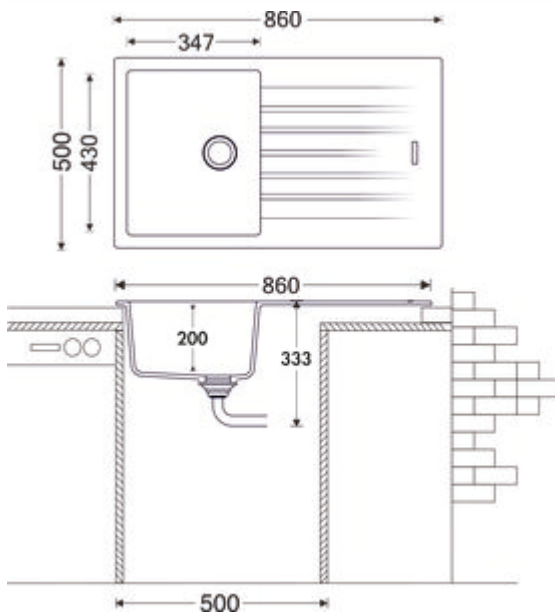

Angola 100 – Set inkl. Gramix 1 Hochdruck-Armatur

Produktnummer: 1106107

Konfiguration: granit lava

Konfigurationsoptionen

- 1106101 | granit nero
- 1106102 | granit espresso
- 1106103 | granit metallico
- 1106105 | granit magnolia
- 1106106 | granit concrete
- 1106107 | granit lava

✓ Einbauspüle

✓ Composite

✓ Exzentergarnitur

Einbauspüle. Composite, mit Abtropffläche, reversibel. 3/2" Siebkorbventil mit Drehexzentergarnitur, verchromt.

— beidseitig durchgebohrt

— geeignet für Arbeitsplattenstärken von 22 mm bis 44 mm

— Ausschnittmaß ca. 840 x 480 mm

— geprüft nach EU Standard BS EN 13310:2015

— auch verwendbar in Kombination mit Heißwasser-Armaturen (+/-100 °C)

Einhebelmischer.

— Schwenkbereich 360°

— Bohr-Ø 35 mm

[weitere Infos...](#)

Technische Daten

Artikeltyp	Spüle	Armaturenbank	Ja
Breite	860 mm	Lochbohrungen	2
Material	Composite	Anordnung Becken	Reversibel
Einbauvariante	Einbauspüle	Anzahl Becken	1 Hauptbecken
Breite Hauptbecken	347 mm	Anzahl Überlaufstellen	1
Höhe Hauptbecken	200 mm	Abtropffläche	Mit geriffelter Abtropffläche
Tiefe Hauptbecken	430 mm	Ventilart	3 1/2" Siebkorbventil
Ausschnittmaß	ca. 840 x 480 mm	Überlauf	Überlauf im Hauptbecken
Materialstärke Arbeitsplatte maximal	44 mm	Garnitur	Exzentergarnitur
Materialstärke Arbeitsplatte minimal	22 mm	Schrankbreite	500 mm
Anzahl Hahnlöcher	1	Garniturbetätigung	Drehexzenter verchromt

Zubehör

1106050	Schneidbrett aus Glas, 530 x 300 mm
1106051	Tropfschale aus Edelstahl, Zubehör, 466 x 252 mm
1100003	Pflegeset Cin-Nagranit, Zubehör, Set 3-teilig