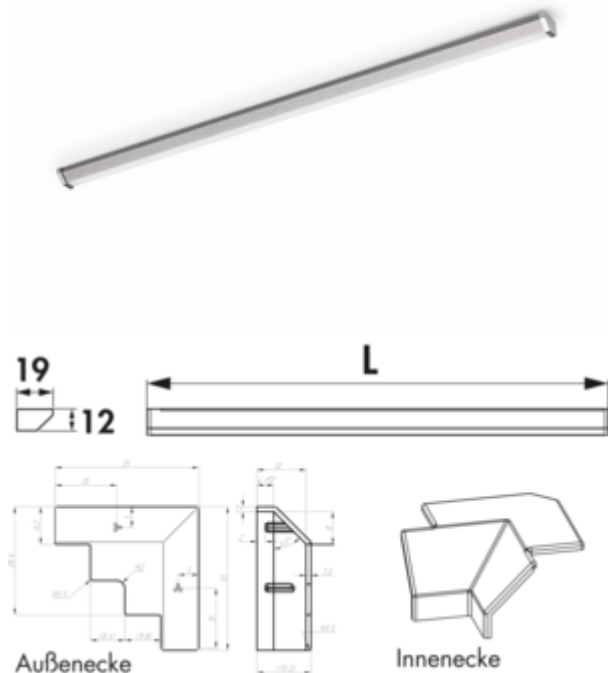

- ✓ LED Stripe
- ✓ Sockelleuchte/Nischenleuchte
- ✓ Griffleistenbeleuchtung

Griffleistenbeleuchtung. Kunststoffgehäuse, selbstklebendes LED-Band, alle 50 mm kürzbar, keine sichtbaren LED inkl. Halteklammern für Griffleisten.

Einzelleuchte

- 7,8 Watt pro Meter, 12 V
- stufenlose Regelung der Lichtfarbe von **2700 K** warmweiß bis **6500 K** kaltweiß
- max. 80 Lumen/Watt bei **6500 K** kaltweiß
- 2000 mm beidseitige Zuleitung
- LED Band, beidseitige Einspeisung
- inkl. 4 Endkappen
- LIC/MEC LED-System kompatibel

Dieses Produkt enthält eine Lichtquelle der Energieeffizienzklasse F.

Weitere Informationen zum LIC/MEC LED-System

[weitere Infos...](#)

Technische Daten

Artikeltyp	LED Stripe	Trafo / Konverter erforderlich	Ja, muss separat bestellt werden
Höhe	12 mm	Anschluss	beidseitig
Breite	1.500 mm	Material Gehäuse	Kunststoff
Montage/Befestigung	selbstklebend	Farbe Gehäuse	edelstahlfarbig
Energieeffizienzklasse	F	Homogenes Lichtfeld ohne sichtbare LED-Punkte	Ja
Zertifizierung	CE F-Zeichen MM-Zeichen	Kürzbarkeit	alle 50 mm kürzbar
Form	gerade	Leuchtmittel enthalten	Ja
Leuchtmitteltyp	LED	LIC-System kompatibel	Ja
Farbtemperatur	2700 K warmweiß bis 6500 K kaltweiß	Länge der Zuleitung (primär)	2.000 mm
Farbtemperatur einstellbar	stufenlos	Bauart Leuchte	LED Stripe Sockelleuchte/Nischenleuchte Griffleistenbeleuchtung
Leuchtmittel austauschbar	Nein	Leistung pro Meter	7,8 Watt
Lichtausbeute	max. 80 Lumen/Watt bei 6000 K kaltweiß	weitere Teile	inkl. Halteklammern inkl. 4 Endkappen