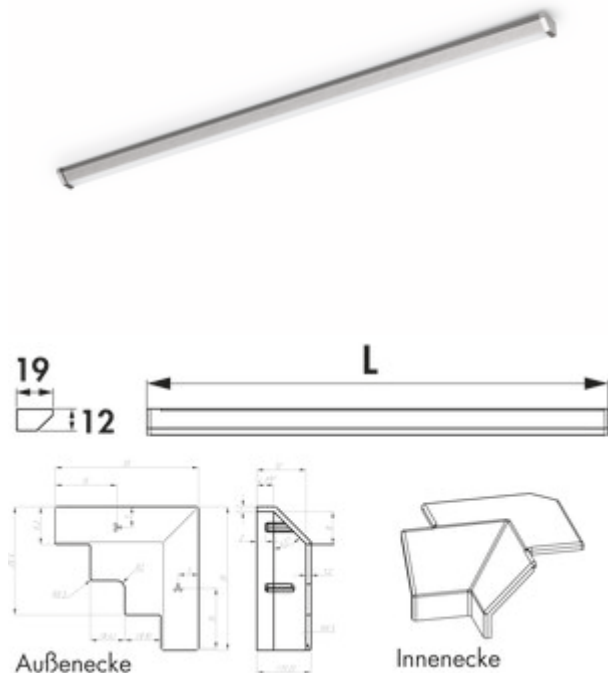

- ✓ LED Stripe
- ✓ Sockelleuchte/Nischenleuchte
- ✓ Griffleistenbeleuchtung

Griffleistenbeleuchtung. Kunststoffgehäuse, selbstklebendes LED-Band, alle 50 mm kürzbar, keine sichtbaren LED inkl. Halteklammern für Griffleisten.

### Einzelleuchte

- 7,8 Watt pro Meter, 12 V
  - stufenlose Regelung der Lichtfarbe von 2700 K warmweiß bis 6500 K kaltweiß
  - max. 80 Lumen/Watt bei 6500 K kaltweiß
  - 2000 mm beidseitige Zuleitung
  - LED Band, beidseitige Einspeisung
  - inkl. 4 Endkappen
  - LIC/MEC LED-System kompatibel
- Dieses Produkt enthält eine Lichtquelle der Energieeffizienzklasse F.

### Technische Daten

Artikeltyp	LED Stripe	Anschluss	beidseitig
Breite	1.500 mm	Material Gehäuse	Kunststoff
Montage/Befestigung	selbstklebend	Farbe Gehäuse	edelstahlfarbig
Energieeffizienzklasse	F	Homogenes Lichtfeld ohne sichtbare LED-Punkte	Ja
Zertifizierung	CE F-Zeichen MM-Zeichen	Kürzbarkeit	alle 50 mm kürzbar
Form	gerade	Leuchtmittel enthalten	Ja
Leuchtmitteltyp	LED	LIC-System kompatibel	Ja
Farbtemperatur	2700 K warmweiß bis 6500 K kaltweiß	Länge der Zuleitung (primär)	2.000 mm
Farbtemperatur einstellbar	stufenlos	Bauart Leuchte	LED Stripe Sockelleuchte/Nischenleuchte Griffleistenbeleuchtung
Leuchtmittel austauschbar	Nein	Leistung pro Meter	7,8 Watt
Lichtausbeute	max. 80 Lumen/Watt bei 6000 K kaltweiß	weitere Teile	inkl. Halteklammern inkl. 4 Endkappen
Trafo / Konverter erforderlich	Ja, muss separat bestellt werden		