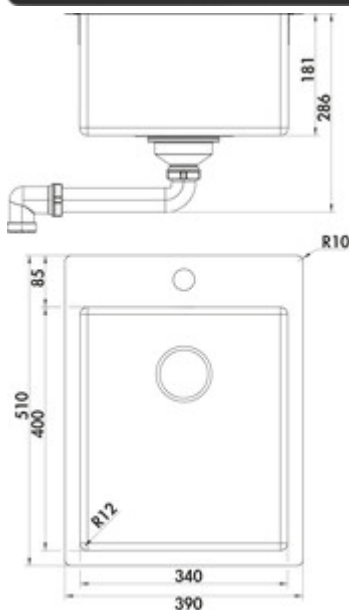

## Corno Basso PR2

Numéro de produit: 1013144

Configuration: acier inox

### Options de configuration

1013144 | acier inox

1041146 | lot (bac et robinetterie Arco 1)

- ✓ Evier encastrable
- ✓ Evier à bord affleurant
- ✓ Soupape d'écoulement et de trop-plein

Évier encastrable. Bac individuel. Robinetterie de vidage et de trop-plein 3½" pour l'évier.

Bord plat: également adapté pour le montage affleurant

— adapté pour plans de travail d'une épaisseur de 10 mm à 40 mm

— dimension de découpe env. 375 x 495 mm (évier encastrable)

[plus d'infos...](#)

### Fiche technique

Type d'article	Evier	Débordement	avec débordement
Largeur	390 mm	Excentrique	Soupape d'écoulement et de trop-plein
Matériau	acier inox	Largeur de l'armoire	450 mm
Ventilart	soupape à tamis 3½"	Dimension de découpe	env. 375 x 495 mm (évier encastrable avec bac individuel)