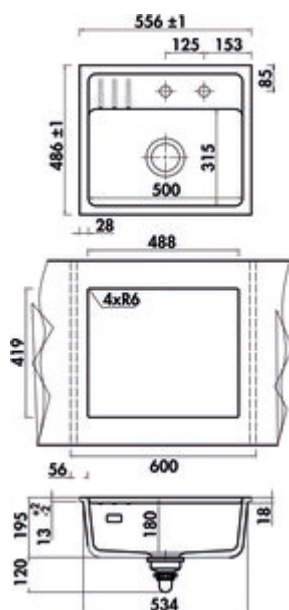

Silqua U

Productnummer: 1091073

Configuratie: nero

Configuratie-opties

1091071 | wit glanzend

1091072 | lesteen

1091073 | nero

1091074 | lava

1091075 | wit mat

- ✓ Onderbouwbecken
- ✓ keramiek
- ✓ Excentrische set, verchroomd

Onderbouw-spoelunit. Keramiek, enkel bekken met klein afdruppelvlak, 3½" zeefkorventiel met premium-draaiwaste-garnituur verchroomd, boring van gaten 1 + 2 doorgeboord.

— geschikt voor werkbladdikten vanaf 30 mm

— uitzaagafmeting ca. 488 x 419 mm, R 6 mm

— with fasteningmaterial

5 jaar garantie af fabriek (behalve op slijtageonderdelen)

Design by Hans Winkler Design, Grafenau.

[meer info...](#)

Technische gegevens

Type artikel	spoelunit	Aantal gaten	2
Garantie	2 jaar Naber-garantie (behalve op slijtageonderdelen), de algemene garantievooraarden van Naber GmbH zijn van toepassing.	Aantal bekkens	1 Hoofdbekken
Breed	556 mm	Aantal overstroompunten	1
Materiaal	keramiek	Afdruipek	Met geïntegreerd afdruipek
Installatievariant	Onderbouwbecken	Ventilart	3½" zeefkorventiel
Breedte hoofdspoelbak	500 mm	Overloop	Overloop in het hoofdbassin
Hoogte hoofdspoelbak	180 mm	Garnitur	Excentrische set, verchroomd
Diepte hoofdspoelbak	315 mm	Kastbreedte	600 mm
Uitgesneden afmeting	ca. 488 x 419 mm, R 6 mm	Garneer activering	Verchroomd roterend excentriek
Minimale dikte werkbladmateriaal	30 mm	Binnenradius bekken (R)	6
Armatuur bank	Ja