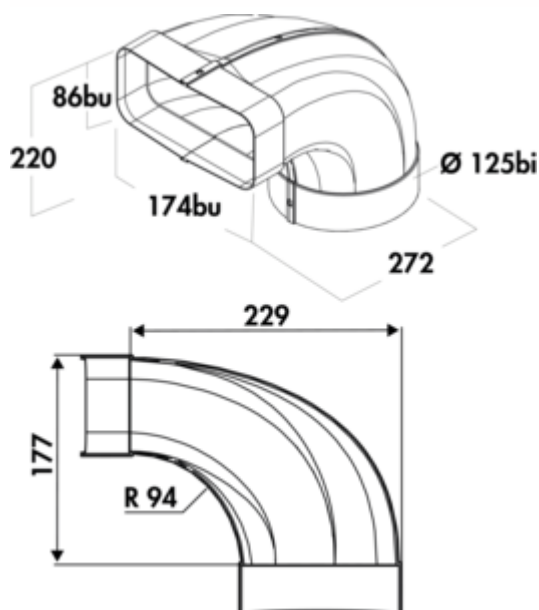

F-bion 125 omkeerstuk 90°

Productnummer: 4033031

Configuratie: wit

Configuratie-opties

4033031 | wit

- ✓ Verbindingselement
- ✓ Insteekstelsysteem voor verlijming achteraf

Energie-efficiënte oplossing bij extreem sterke wasekappen.

Voor directe aansluiting van de kap met eenzijdig aangepaste mof.

Gelieve bij de montage de verhoogde plaatsbehoefte op grond van de bouwdeelgrootte in acht te nemen!

[meer info...](#)

Technische gegevens

Type artikel	Verbindingselement	Vorm	hoekig
Hoogte	220 mm	Buitendiameter	125 mm
Breed	272 mm	Systeemdimensie	125
Materiaal	Polystyreen	Uitgangsaandrijving	hoekig rond
Monteren/bevestigen	Insteekstelsysteem voor verlijming achteraf	Ventilatiesysteem	COMPAIR flow 125
Opmerking	Gelieve bij de montage de verhoogde plaatsbehoefte op grond van de bouwdeelgrootte in acht te nemen		