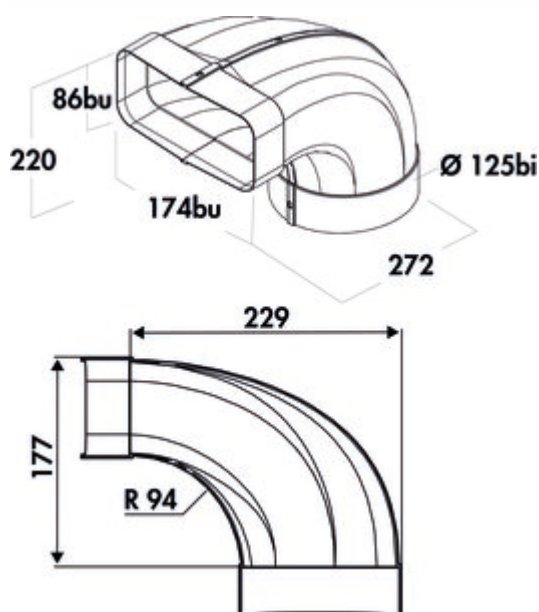

F-bion 125 omkeerstuk 90°

Productnummer: 4033031

Configuratie: wit

Configuratie-opties

4033031 | wit

✓ Verbindingselement

✓ Insteekstelsysteem voor verlijming achteraf

Energie-efficiënte oplossing bij extreem sterke wasemkappen.

Voor directe aansluiting van de kap met eenzijdig aangepaste mof.

Gelieve bij de montage de verhoogde plaatsbehoefte op grond van de bouwdeelgrootte in acht te nemen!

[meer info...](#)

Technische gegevens

Type artikel	Verbindingselement	Vorm	hoekig
Breed	272 mm	Buitendiameter	125 mm
Materiaal	Polystyreen	Systeemdimensie	125
Monteren/bevestigen	Insteekstelsysteem voor verlijming achteraf	Uitgangsaandrijving	hoekig rond
Opmerking	Gelieve bij de montage de verhoogde plaatsbehoefte op grond van de bouwdeelgrootte in acht te nemen	Ventilatiesysteem	COMPAIR flow 125