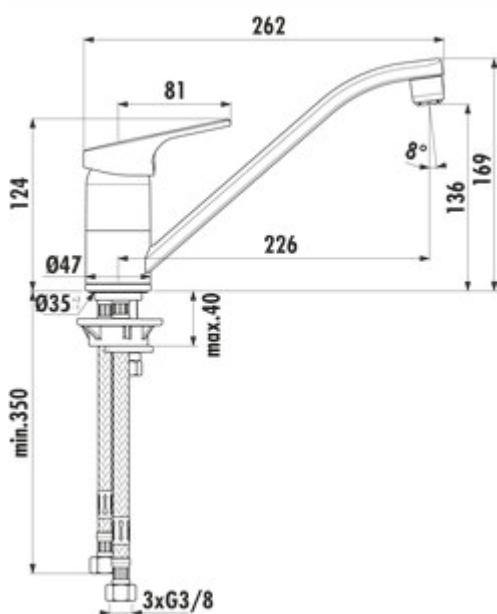

Ideal Standard Cerafit 1

Productnummer: 5024151

Configuratie: chroom, laagdruk

Configuratie-opties

5024150 | chroom, hoogdruk

5024151 | chroom, laagdruk

- ✓ Gootsteenkraan
- ✓ laagdruk
- ✓ met zwenkbare uitloop

Eengreepsmengkraan. Met zwenkbare uitloop en keramisch binnenwerk.

— zwenkbereik 360°

— boor Ø 35 mm

German
Engineering

[meer info...](#)

Technische gegevens

Type artikel	Gootsteenkraan	Draaibare uitloop	360°
Merk	Ideal Standard	Type fitting	Eengreepsmengkraan
Aantal handgrepen	1	Bedrijfsdruk	laagdruk
Totale installatiehoogte	169 mm	Breed	47 mm
Bereik	226 mm	Materiaal	messing
uitloop	met zwenkbare uitloop	Werkbladdikte	40 mm
Afvoerhoogte	138 mm	Aantal kraangaten	1
Bedrijfsmodus	Hefboom	Patroongrootte	38 mm
Hoogte	169 mm	ECO-functie	Waterbesparende functie
Boordiameter	35 mm	Temperatuurbegrenzer/brandbeveiliging	Ja
positie hendel	boven	Hellingshoek van beluchter	8 °
Hefboomlengte	81 mm	Debiet bij 3 bar (koud)	6 l/min
Patroon met keramische afdichtingschijven	Ja		

Accessoires

5031005	Vuilfilter Ecco 1, 3/8", chroom
---------	---------------------------------