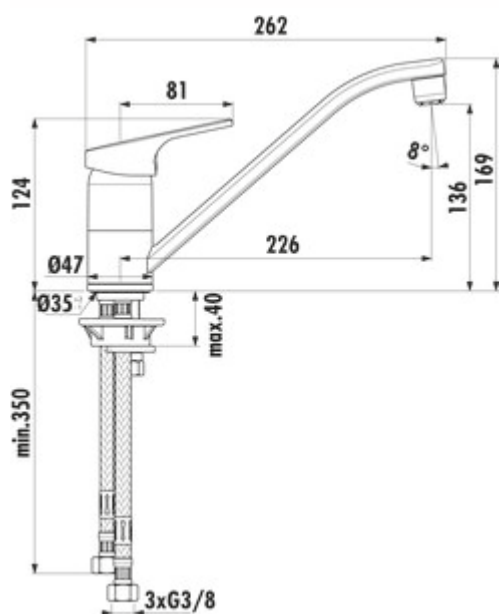

## Ideal Standard Cerafit 1

Productnummer: 5024151

Configuratie: chroom, laagdruk

### Configuratie-opties

5024150 | chroom, hoogdruk

5024151 | chroom, laagdruk

✓ Gootsteenkraan

✓ laagdruk

✓ Zwenkbaar

Eengreepsmengkraan. Met zwenkbare uitloop en keramisch binnenwerk.

— zwenkbereik 360°

— boor  $\varnothing$  35 mm

German  
Engineering

[meer info...](#)

## Technische gegevens

Type artikel	Gootsteenkraan	Draaibare uitloop	360°
Merk	Ideal Standard	Kundendienst	Duitsland, Oostenrijk, Nederland
Aantal handgrepen	1	Type fitting	Eengreepsmengkraan
Totale installatiehoogte	169 mm	Bedrijfsdruk	laagdruk
Bereik	226 mm	Breed	47 mm
uitloop	Zwenkbaar	Materiaal	messing
Afvoerhoogte	138 mm	Werkbladdikte	40 mm
Bedrijfsmodus	Hefboom	Aantal kraangaten	1
Boordiameter	35 mm	Patroongrootte	38 mm
positie hendel	boven	ECO-functie	Waterbesparende functie
Hefboomlengte	81 mm	Temperatuurbegrenzer/brandbeveiliging	Ja
Garantie	2 jaar Naber-garantie (behalve op slijtageonderdelen), de algemene garantievoorwaarden van Naber GmbH zijn van toepassing.	Hellingshoek van beluchter	8 °
Patroon met keramische afdichtingsschijven	Ja	Debiet bij 3 bar (koud)	6 l/min