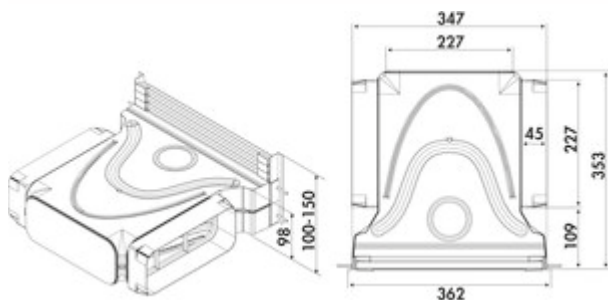

PRIME flow GREENflow filterbox

Productnummer: 4043075

Configuratie: grijs

Configuratie-opties

4043075 | grijs

4043097 | zwart mat

- ✓ Filterbox
- ✓ eenvoudig(e) onderhoud/toegang

Ventilatiefiltersysteem voor de filtratie van de kookdamp bij het gebruik van een Down-draft-kap/kookplaatafzuiging.

- hoge flexibiliteit bij de opstelling van de filterboxen
- passend voor plinthoogtes van 100 tot 150 mm (rooster inkortbaar)
- leischoppen zorgen voor een gelijkmatige verdeling van de luchtstroom
- passend voor bijna alle courante Downdraft-kappen/kookplaatafzuigingen, met of zonder eigen actieve koolfilter
- eenvoudig(e) onderhoud/toegang
- geïntegreerde plintvoet (optioneel bruikbaar, draagvermogen tot 300 kg)
- aëro dynamisch geoptimaliseerde lamellen van de ventilatierooster (aluminium geanodiseerd) herleiden het drukverlies tot een minimum
- maximale uitlaatdiameter zorgt voor een nauwelijks waarneembare luchtbeweging

Type artikel	Filterbox	Eigenschappen	flexibel
Merk	PRIME flow	Vorm	hoekig
Breed	353 mm	Buitendiameter	150 mm
Opmerking	De GREENflow OMEGA-filter moet desgewenst afzonderlijk besteld worden. Voor een goed luchtversingsresultaat wordt het gebruik van minstens twee boxen aanbevolen. aëro dynamisch geoptimaliseerde lamellen van de ventilatierooster (aluminium geanodiseerd) herleiden het drukverlies tot een minimum maximale uitlaatdiameter zorgt voor een nauwelijks waarneembare luchtbeweging	Systeemdimensie	150
Verder	passend voor plinthoogtes van 100 tot 150 mm (rooster inkortbaar) geïntegreerde plintvoet (optioneel bruikbaar, draagvermogen tot 300 kg)	Ventilatiesysteem	COMPAIR PRIME flow [®]
Geschikt voor	passend voor bijna alle courante Downdraft-kappen/kookplaatafzuigingen, met of zonder eigen actieve koolfilter	Onderhoud	eenvoudig(e) onderhoud/toegang