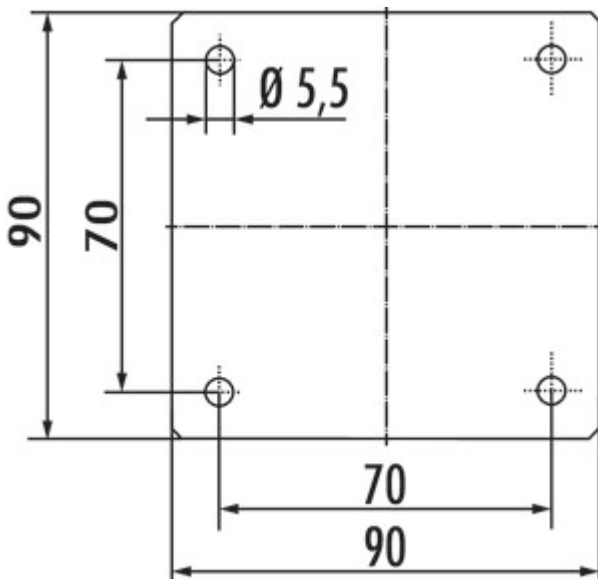

## Kreta 2 gerade

Produktnummer: 3023026

Konfiguration: edelstahlfarbig, H 190 mm

### Konfigurationsoptionen

- 3023026 | edelstahlfarbig, H 190 mm
- 3023027 | edelstahlfarbig, H 230 mm
- 3023029 | edelstahlfarbig, H 170 mm
- 3023033 | schwarz matt, H 170 mm
- 3023034 | schwarz matt, H 190 mm
- 3023035 | schwarz matt, H 230 mm

- ✓ Konsole
- ✓ Material: Aluminium
- ✓ eckig

Konsole. Aluminiumprofil 50 x 50 mm.

— gerade

— max. Tragkraft pro Paar von ca. 60 kg bei gleichmäßig verteilter Last, bei einem max. Abstand der Konsolen von 900 mm und einem max. Überstand der Platten von 250 mm

### Technische Daten

|            |   |                         |            |
|------------|---|-------------------------|------------|
| Artikeltyp | Konsole   | Material Profil         | Aluminium  |
| Breite     | 50 mm   | Ausführung Stützelement | gerade     |
| Material   | Aluminium   | Maße Profil             | 50 x 50 mm |
| Form       | eckig   | Maße Auflagefläche      | 90 x 90 mm |
| Tragkraft  | max. Tragkraft pro Paar von ca. 60 kg bei gleichmäßig verteilter Last, bei einem max. Abstand der Konsolen von 900 mm und einem max. Überstand der Platten von 250 mm | Neigungswinkel          | 0°         |