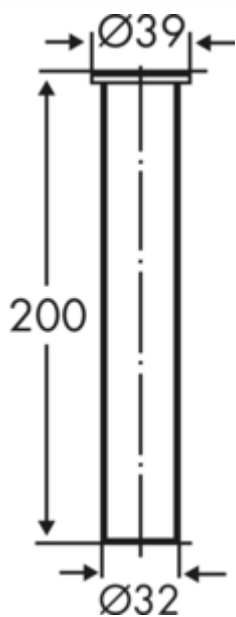

Tube à bride, droit

Numéro de produit: 1051038

Configuration: chrome

Options de configuration

1051038 | chrome

- ✓ Tuyau d'écoulement
- 32 x 200 mm (Ø x L)

[plus d'infos...](#)

Fiche technique

Type d'article	Tuyau d'écoulement	Diamètre	32 mm
Largeur	200 mm		