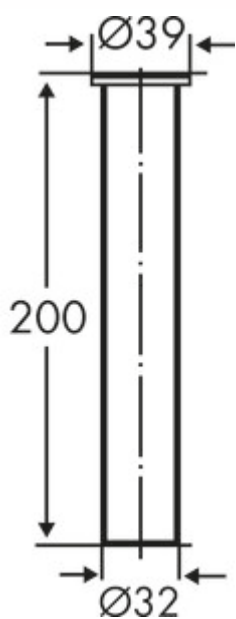

## Tube à bride, droit

Numéro de produit: 1051038

Configuration: chrome

### Options de configuration

1051038 | chrome

- ✓ Tuyau d'écoulement
- 32 x 200 mm (Ø x L)

[plus d'infos...](#)

### Fiche technique

Type d'article	Tuyau d'écoulement	Diamètre	32 mm
Largeur	200 mm		