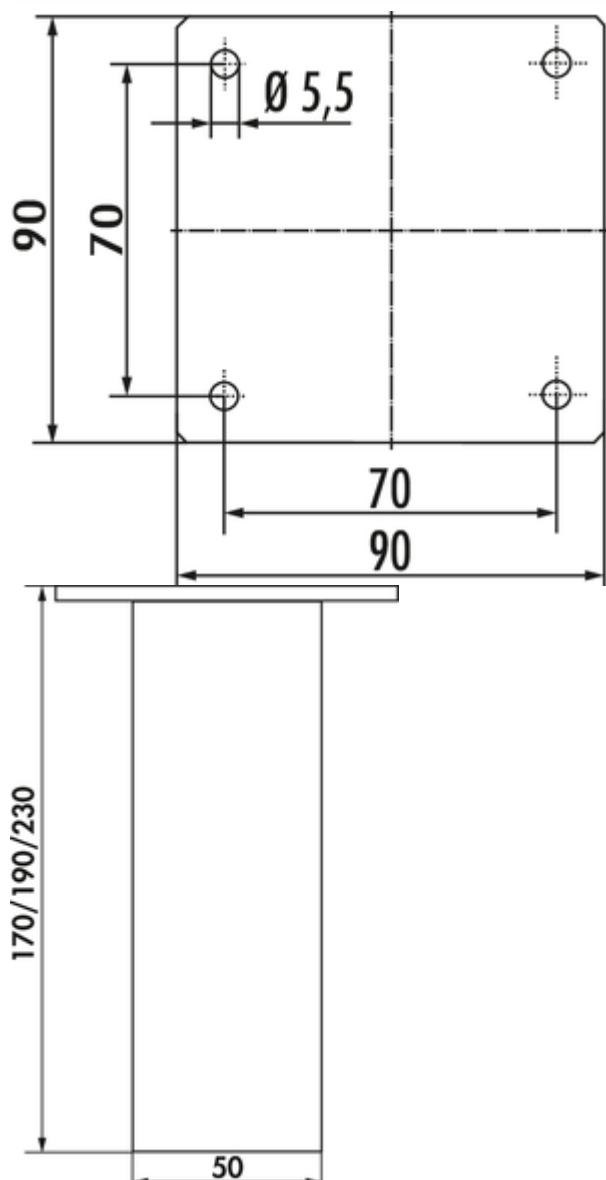

## Kreta 2 recht

Productnummer: 3023029

Configuratie: roestvrij staalkleurig, H 170 mm

### Configuratie-opties

3023026 | roestvrij staalkleurig, H 190 mm

3023027 | roestvrij staalkleurig, H 230 mm

3023029 | roestvrij staalkleurig, H 170 mm

3023033 | zwart mat, H 170 mm

3023034 | zwart mat, H 190 mm

3023035 | zwart mat, H 230 mm

✓ Console

✓ Materiaal: aluminium

✓ hoekig

Console. Aluminiumprofiel 50 x 50 mm.

— recht

— max. belasting per paar van ca. 60 kg bij gelijkmatig verdeelde last, een max. afstand van de consoles van 900 mm en een max. uitsteken van de platen met 250 mm

## Technische gegevens

Type artikel	Console	Materiaalprofiel	aluminium
Hoogte	170 mm	Versie ondersteuningselement	recht
Breed	50 mm	Afmetingen profiel	50 x 50 mm
Materiaal	aluminium	Afmetingen steunvlak	90 x 90 mm
Vorm	hoekig	Hellingshoek	0°
Draagkracht	max. belasting per paar van ca. 60 kg bij gelijkmatig verdeelde last, een max. afstand van de consoles van 900 mm en een max. uitsteken van de platen met 250 mm		