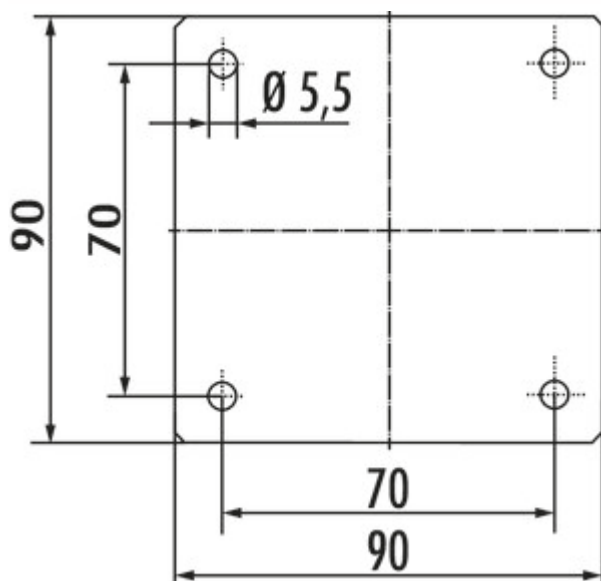

Kreta 2 recht

Productnummer: 3023029

Configuratie: roestvrij staalkleurig, H 170 mm

Configuratie-opties

3023026 | roestvrij staalkleurig, H 190 mm

3023027 | roestvrij staalkleurig, H 230 mm

3023029 | roestvrij staalkleurig, H 170 mm

3023033 | zwart mat, H 170 mm

3023034 | zwart mat, H 190 mm

3023035 | zwart mat, H 230 mm

✓ Console

✓ Materiaal: aluminium

✓ hoekig

Console. Aluminiumprofiel 50 x 50 mm.

— recht

— max. belasting per paar van ca. 60 kg bij gelijkmatig verdeelde last, een max. afstand van de consoles van 900 mm en een max. uitsteken van de platen met 250 mm

[meer info...](#)

Technische gegevens

Type artikel	Console	Materiaalprofiel	aluminium
Breed	50 mm	Versie ondersteuningselement	recht
Materiaal	aluminium	Afmetingen profiel	50 x 50 mm
Vorm	hoekig	Afmetingen steunvlak	90 x 90 mm
Draagkracht	max. belasting per paar van ca. 60 kg bij gelijkmatig verdeelde last, een max. afstand van de consoles van 900 mm en een max. uitsteken van de platen met 250 mm	Hellingshoek	0°