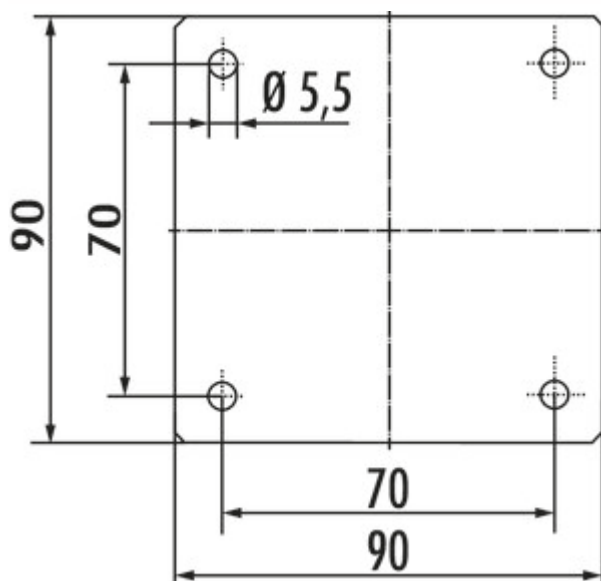

## Kreta 2 recht

Productnummer: 3023029

Configuratie: roestvrij staalkleurig, H 170 mm

### Configuratie-opties

3023026 | roestvrij staalkleurig, H 190 mm

3023027 | roestvrij staalkleurig, H 230 mm

3023029 | roestvrij staalkleurig, H 170 mm

3023033 | zwart mat, H 170 mm

3023034 | zwart mat, H 190 mm

3023035 | zwart mat, H 230 mm

✓ Console

✓ Materiaal: aluminium

✓ hoekig

Console. Aluminiumprofiel 50 x 50 mm.

— recht

— max. belasting per paar van ca. 60 kg bij gelijkmatig verdeelde last, een max. afstand van de consoles van 900 mm en een max. uitsteken van de platen met 250 mm

### Technische gegevens

Type artikel	Console	Materiaalprofiel	aluminium
Breed	50 mm	Versie ondersteuningselement	recht
Materiaal	aluminium	Afmetingen profiel	50 x 50 mm
Vorm	hoekig	Afmetingen steunvlak	90 x 90 mm
Draagkracht	max. belasting per paar van ca. 60 kg bij gelijkmatig verdeelde last, een max. afstand van de consoles van 900 mm en een max. uitsteken van de platen met 250 mm	Hellingshoek	0°